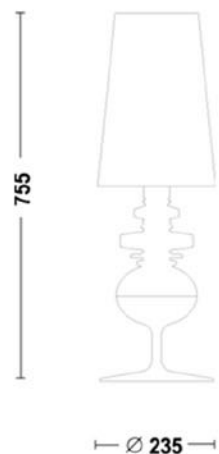

Josephine M
Jaime Hayón

Porcelana: blanco, negro, platino y oro.
Pantalla: blanco, negro, platino y oro.

Porcelain: white, black, platinum and gold.
Shade: white, black, platinum and gold.

Porcelaine: blanc, noir, platine et doré.
Réflecteur: blanc, noir, platine et doré.

Porzellan: weiss, schwarz, platin und messing.
Schirm: weiss, schwarz, platin und messing.

Porcellana: bianco, nero, platino e dorato.
Difussore: bianco, nero, platino e dorato.

E-27 Máx. 100 W Mate 

metalarte