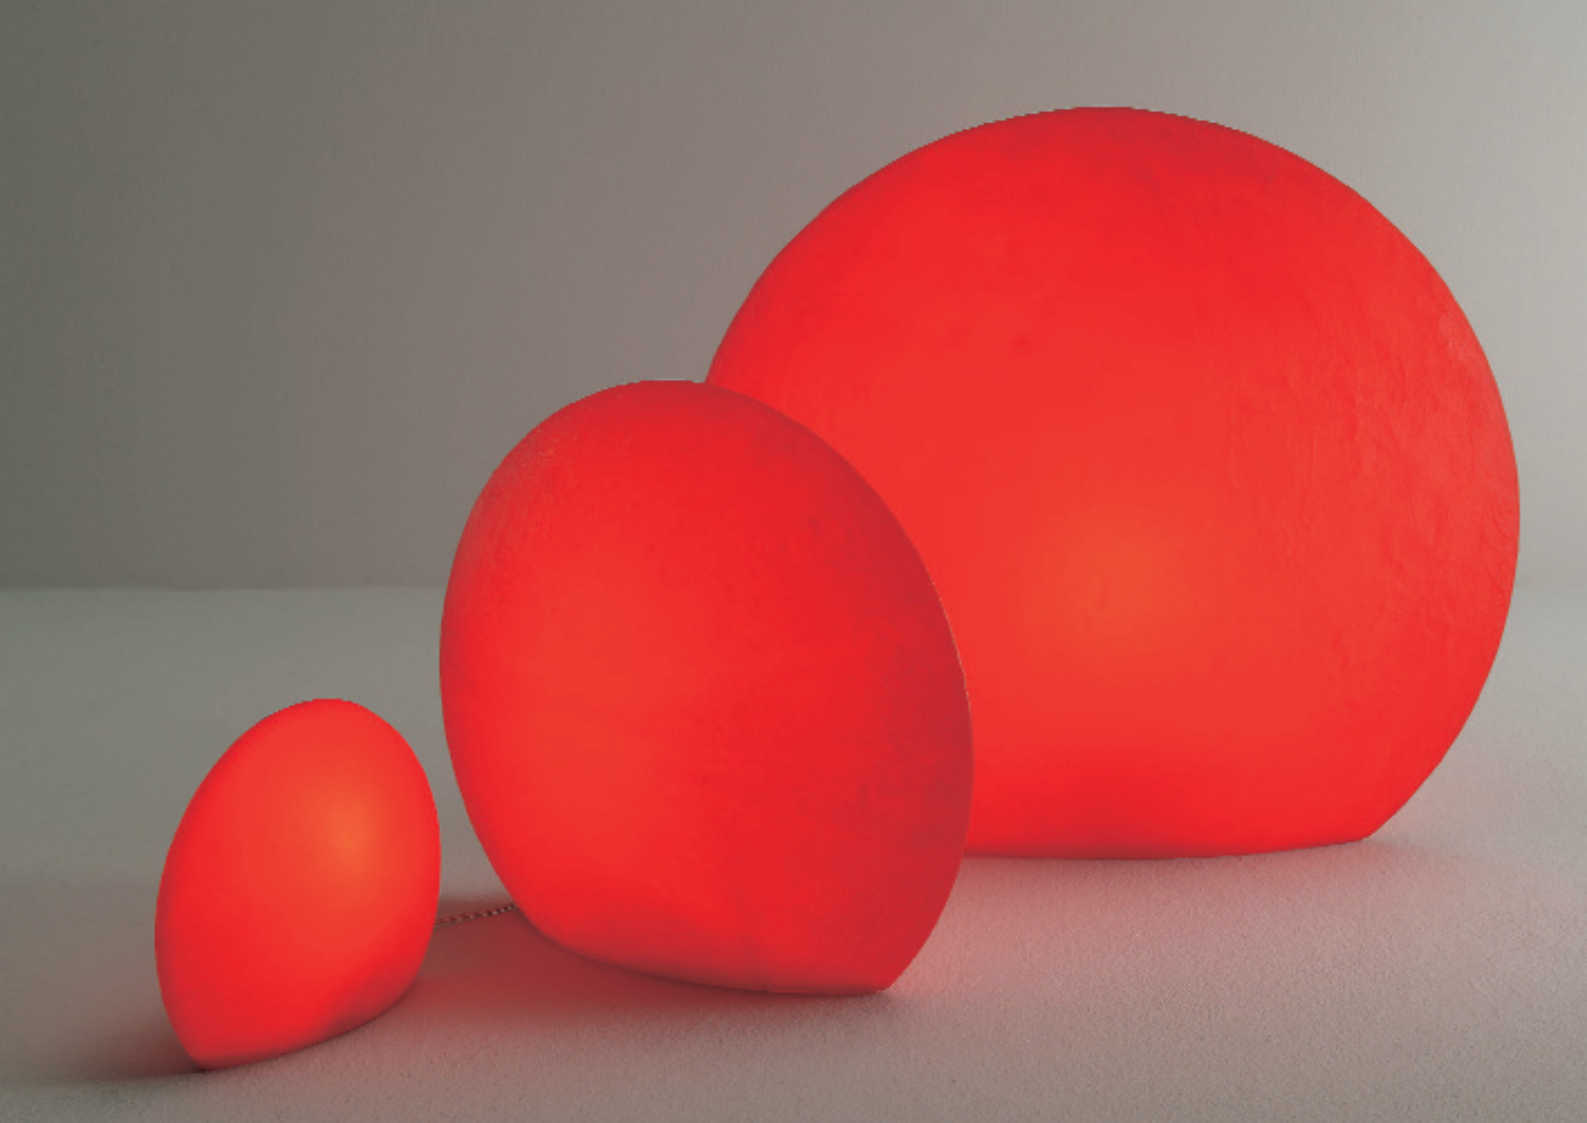

**Eggo**  
design monika lipken

# Eggo

design monika lipken

## Artikelnummer

**8125.. Standleuchte S**

**floor lamp S**

**8135.. Standleuchte M**

**floor lamp M**

**8145.. Standleuchte L**

**floor lamp L**

Korpus PE, durchgefärbt.  
Kabel, Schnurzwischen-  
schalter und Euroflachstecker,  
transparent. Kabellänge 2 m.  
Fußschalter abnehmbar  
(Version S+M).  
Dimmer (nur Version L).  
Alle Größen auch als  
Außenleuchte erhältlich.