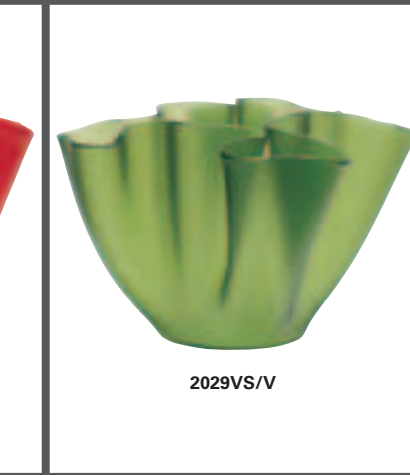

Vase en verre naturel (VN), satiné (VS) ou imprimé (VST). Couleurs pour les versions en verre naturel ou satiné: bleu (BL), blanc (BI), jaune (GI), gris (GR), marron (MA), rouge (R), vert (VE).

Height 5.9"

2029VS

2029VS/BI

2029VS/BL

2029VS/GI

2029VS/GR

2029VS/MA

2029VS/R

2029VS/V

2029/0VS

2029/0VS/BI

2029/0VS/BL

2029/0VS/GI

2029/0VS/GR

2029/0VS/MA

2029/0VS/R

2029/0VS/V