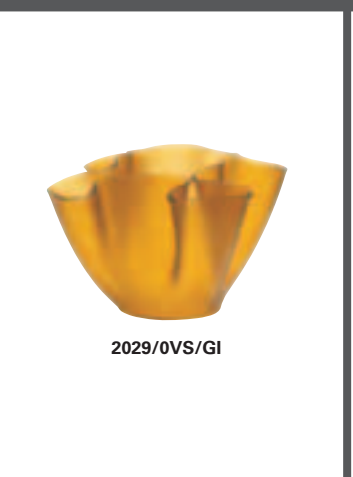

2029/0VS/GI