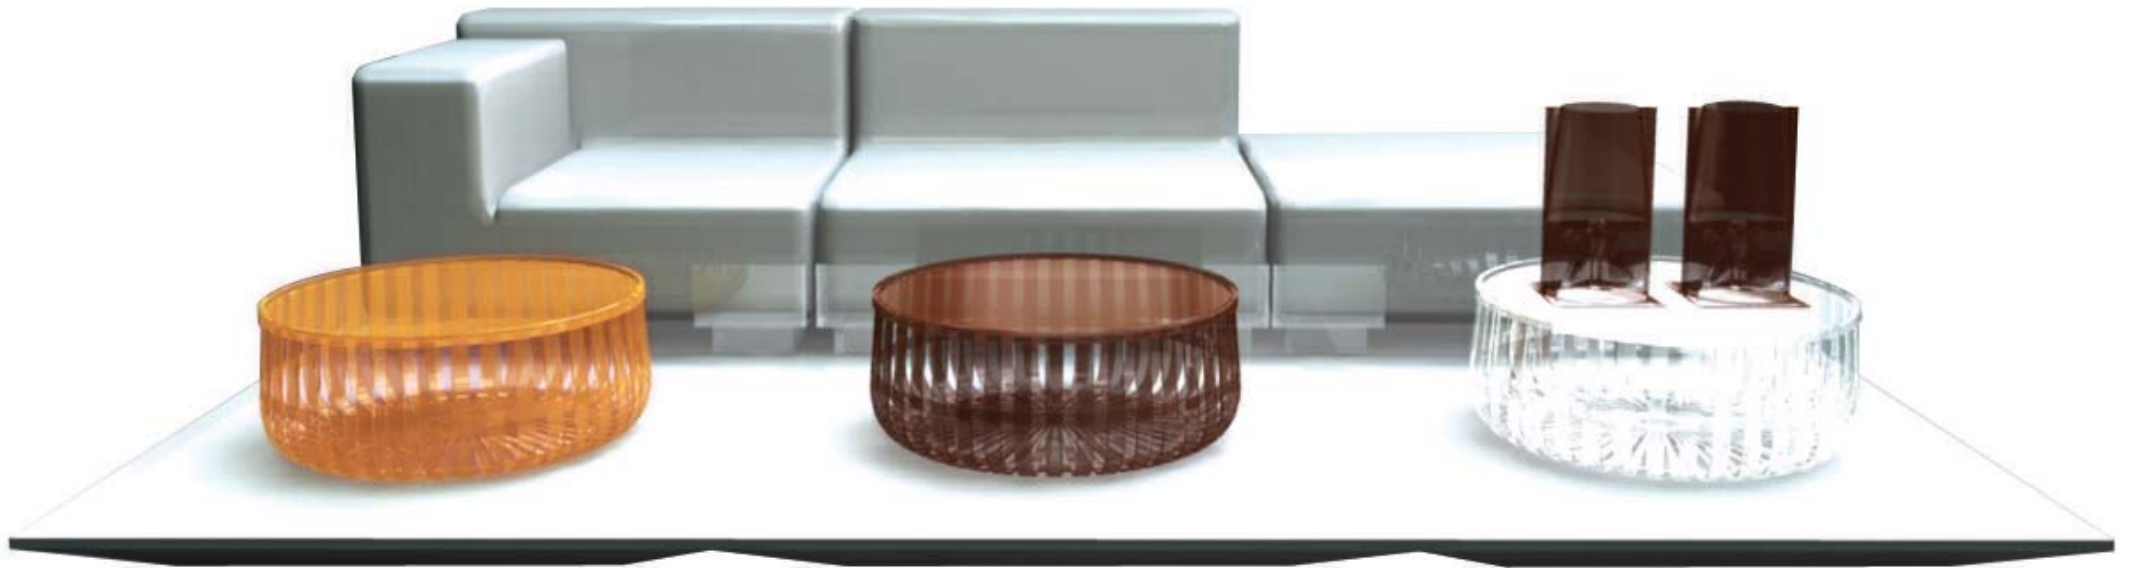

Kartell

Panier Ronan et Erwan Bouroullec

"A very simple "panier" for various intuitive purposes."
Ronan et Erwan Bouroullec

Scheda Tecnica

Panier è il primo oggetto firmato da Ronan e Erwan Bouroullec per Kartell.
Una ricerca formale, tecnologica e funzionale: un cesto contenitore dalla forma semplice e allo stesso tempo molto comunicativa.
Costituito da quattro moduli, quattro quarti di cerchio trasparenti lucidi a raggi, che, uniti tra loro da giunti opachi, fissano le strutture tra loro con un semplice incastro.
Il Panier è un contenitore che si può chiudere all'estremità con un coperchio trasparente in policarbonato e può trasformarsi così anche in un pratico tavolino d'appoggio o in un portariviste.
Panier è in policarbonato trasparente, disponibile in diverse varianti colore, è pratico, eclettico e ha un aspetto gradevole e giocoso.

Materiale
Policarbonato trasparente o colorato in massa

	diametro ø	altezza		peso unitario kg
8860				
	61	21		3,500 3,500
				

imballo	quantità	peso kg	volume m³
8500	1	4,800	0,118

Layout Pedana 1

Layout Pedana 2

Layout Pedana 3