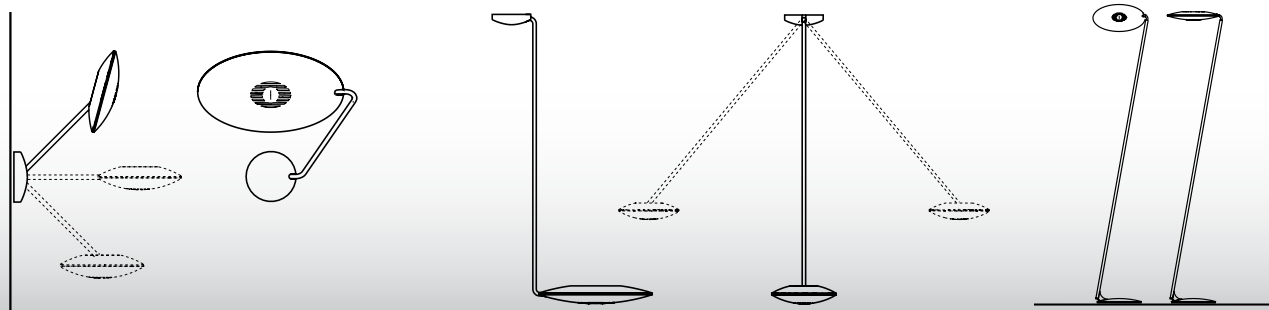

# ZETA

*design Giuseppe Linardi*

*light performers*

**LUMINA**  
www.lumina.it

**Braccio girevole**  
Rotating arm  
Drehbarer Arm

**Testa orientabile**  
Articulated head  
Beweglicher Kopf

● Zeta

**Color 07**  
Grigio metallizz.  
Gunmetal  
Metallic grau

**Color 01**  
Nero  
Black  
Schwarz

**Color 02**  
Bianco  
White  
Weiß

**Color 55**  
Argento metallizz.  
Metal silver  
Metallic silber

**Serie di lampade in metallo a luce indiretta, con diffusore orientabile.**

A range of lamps with indirect lighting and adjustable diffuser: structure in metal, dimmer on the cable.

Produktfamilie aus Metall mit indirektem Licht, mit verstellbarem Diffusor.

IESNA files on [www.lumina.it](http://www.lumina.it)