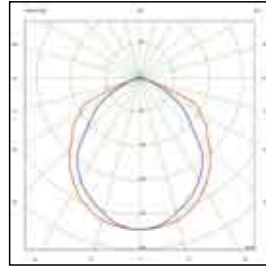

IESNA files on www.lumina.it

● Zeta Soffitto