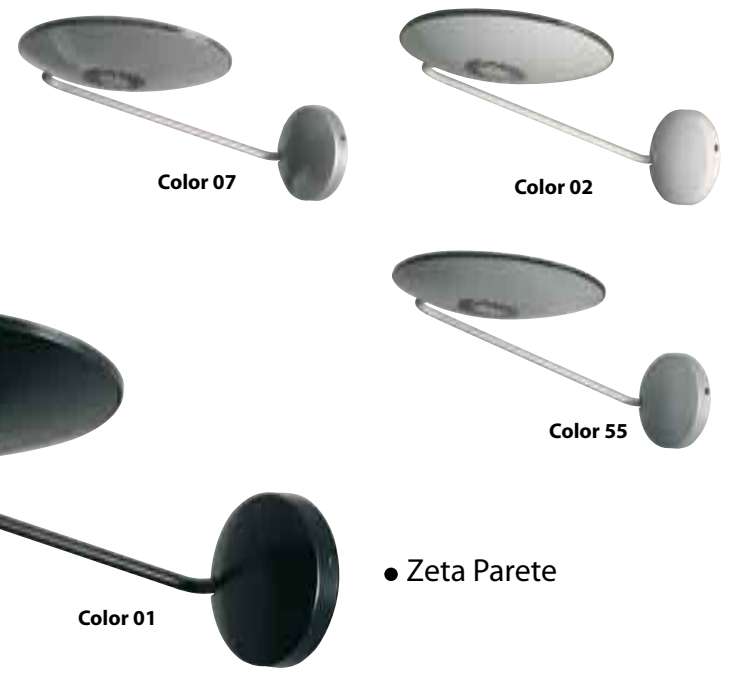

● Zeta Parete