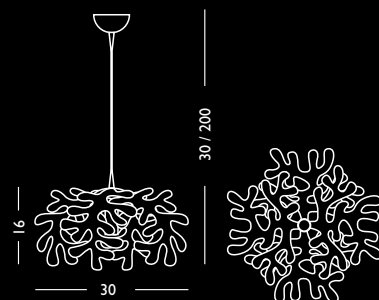

Finish der Strukturen:
112 114 119 120

112

119

120

MiniCoral

design: Villa Tosca Design 2007

● contemporary

Lampada a sospensione in metallo.
Finiture: laccato con polveri epossidiche, nero lucido, bianco lucido, verde chartreuse o rosso.
Diffusore in vetro Pyrex serigrafato.

Finitura delle strutture:
112 114 119 120

Suspension en métal.
Finitions: laqué en poudre époxy, noir poli, blanc poli, vert chartreuse ou rouge.
Diffuseur en verre Pyrex sérigraphié.

Finition des structures:
112 114 119 120

Finish der Strukturen:
112 114 119 120

120

112

114