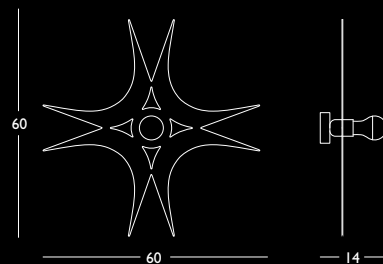

Anemone/A

design: Francesco Giannattasio 2008

● contemporary

Lampada da parete in metallo a luce diffusa. Cavo d'alimentazione trasparente.

Finiture: laccato con polveri epossidiche, nero lucido, bianco lucido, verde chartreuse, rosso.

Finitura delle strutture:
112 114 119 120

Applique en métal.
Fil d'alimentation transparent.
Finitions: laqué en poudréépoxy, noir poli, blanc poli, vert chartreuse ou rouge.

Finition des structures:
112 114 119 120

Wall lamp in metal with diffuse light. Transparent electric cable. Finishes: epoxy-lacquered, glossy black, glossy white, chartreuse green or red.

Finish of the structures:
112 114 119 120

Wandleuchte aus Metall.
Speisekabel transparent.
Finitions: epoxy-lackiert, Schwarz poliert, Weiss poliert, Grün chartreuse, Rot.

Finish der Strukturen:
112 114 119 120

Max 1x100W E27 Decor Silver classe I CE 0,5m