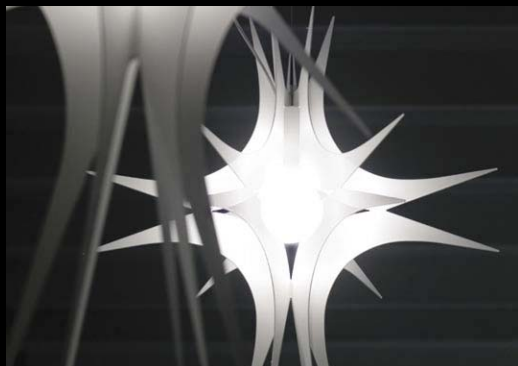

114

112

114

119

120

Max 1x150W E27