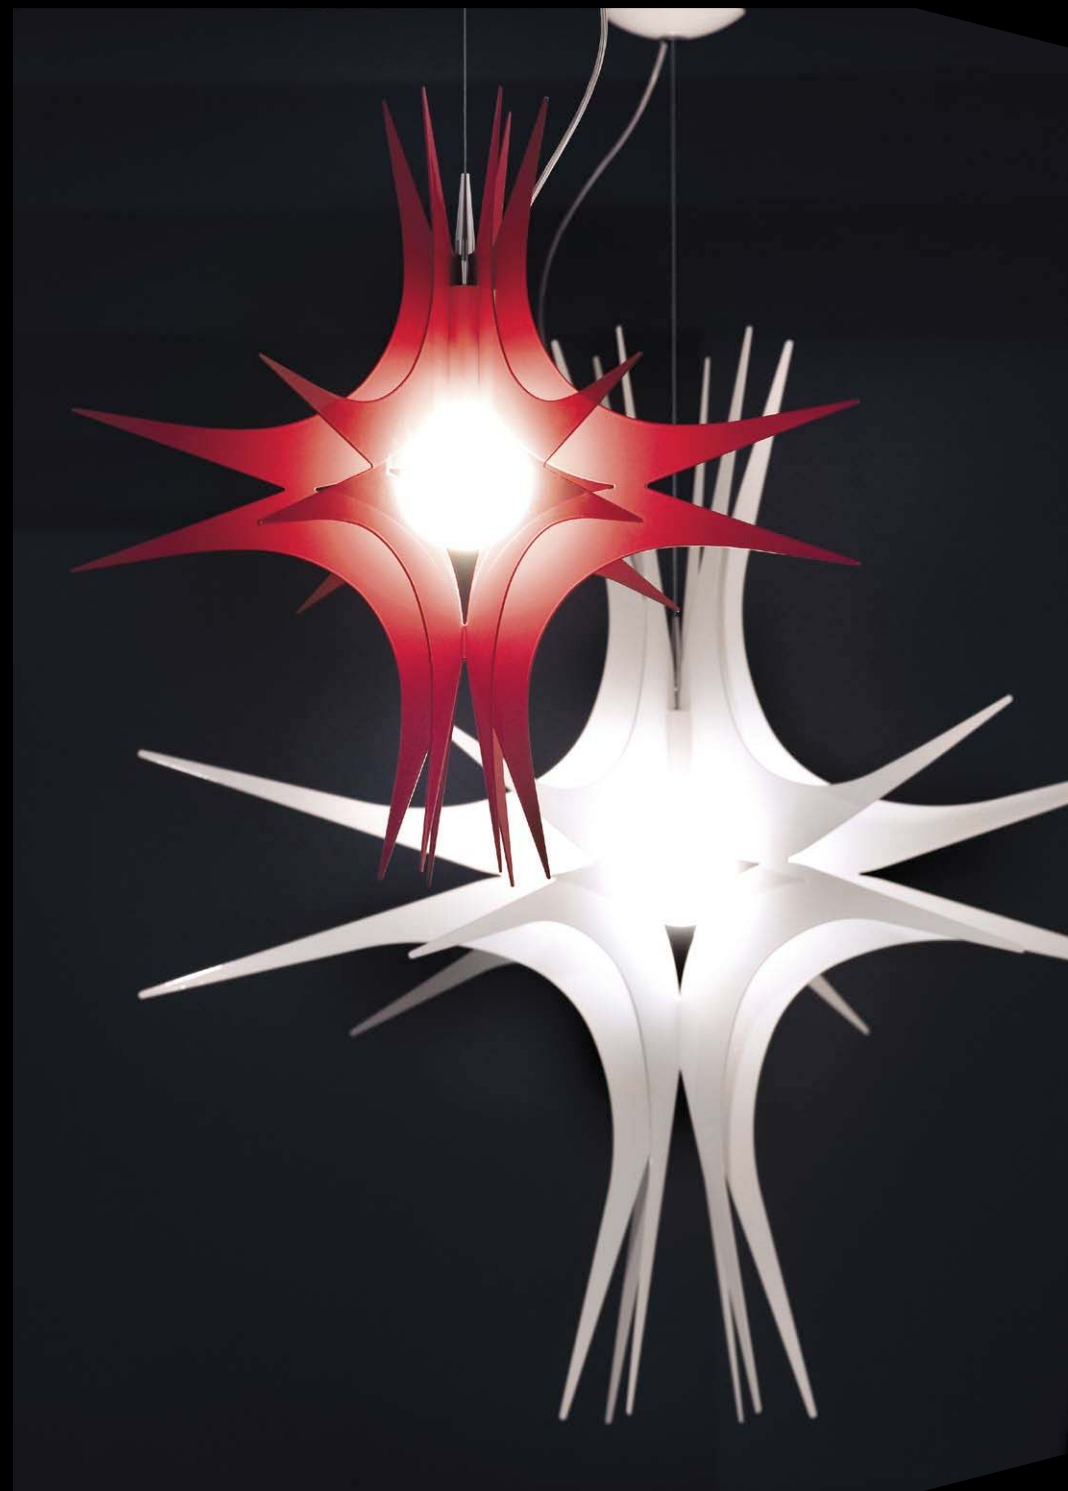

# Anemone/P

design: Francesco Giannattasio 2008

● contemporary

Lampada a sospensione in metallo a luce diffusa. Cavo d'alimentazione trasparente. Finiture: laccato con polveri epossidiche, nero lucido, bianco lucido, verde chartreuse, rosso.

Metal hanging lamp with diffuse light. Transparent electric cable. Finishes: epoxy-lacquered, glossy black, glossy white, chartreuse green or red.

Finitura delle strutture:  
112 114 119 120

Finish of the structures:  
112 114 119 120

Finitions: laqué en poudre  
Suspension en métal.  
Fil d'alimentation transparent  
époxy, noir poli, blanc poli,  
vert chartreuse ou rouge.

Hängeleuchte aus Metall.  
Speisekabel transparent.  
Finishes: epoxy-lackiert,  
Schwarz poliert, Weiss poliert,  
Grün chartreuse, Rot.

# Anemone/A

design: Francesco Giannattasio 2008

● contemporary

Lampada da parete in metallo a luce diffusa. Cavo d'alimentazione trasparente.

Finiture: laccato con polveri epossidiche, nero lucido, bianco lucido, verde chartreuse, rosso.