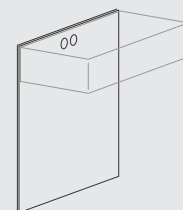

		<u>lumen #1</u>	<u>lumen #1 PL</u>	<u>lumen #2</u>	<u>lumen #2 PL</u>
<u>Material/material</u>	Edelstahl/stainless steel				
	ESG Opalglas matt/ ESG opal glass matt				
	gebürstet/matt	90 411	90 421	90 412	90 422
	gebürstet schwarz/black matt	90 411-sw	-	-	-
	gebürstet bronze/bronze matt	90 411-br	-	-	-
	poliert/polished	90 411-po	-	-	-
<u>Leuchtmittel/lamps</u>	Typ/type	Halogen QT-DE 12	TC-SEL	Halogen QT-DE 12	TC-SEL
	Leistung/power	60 W	7 W	60 W	7 W
	Fassung/socket	R7s 74,9	2G7	R7s 74,9	2G7
<u>Lichtwirkung/effect</u>		<u>up and down</u>	<u>up and down</u>	<u>up or down</u>	<u>up or down</u>
<u>Volumen/dimensions</u>	<u>B x H x T/W x H x D</u>	<u>220 x 045 x 115 mm</u>	<u>220 x 045 x 115 mm</u>	<u>220 x 045 x 115 mm</u>	<u>220 x 045 x 115 mm</u>
		IP54  	IP54  	IP54  	IP54  