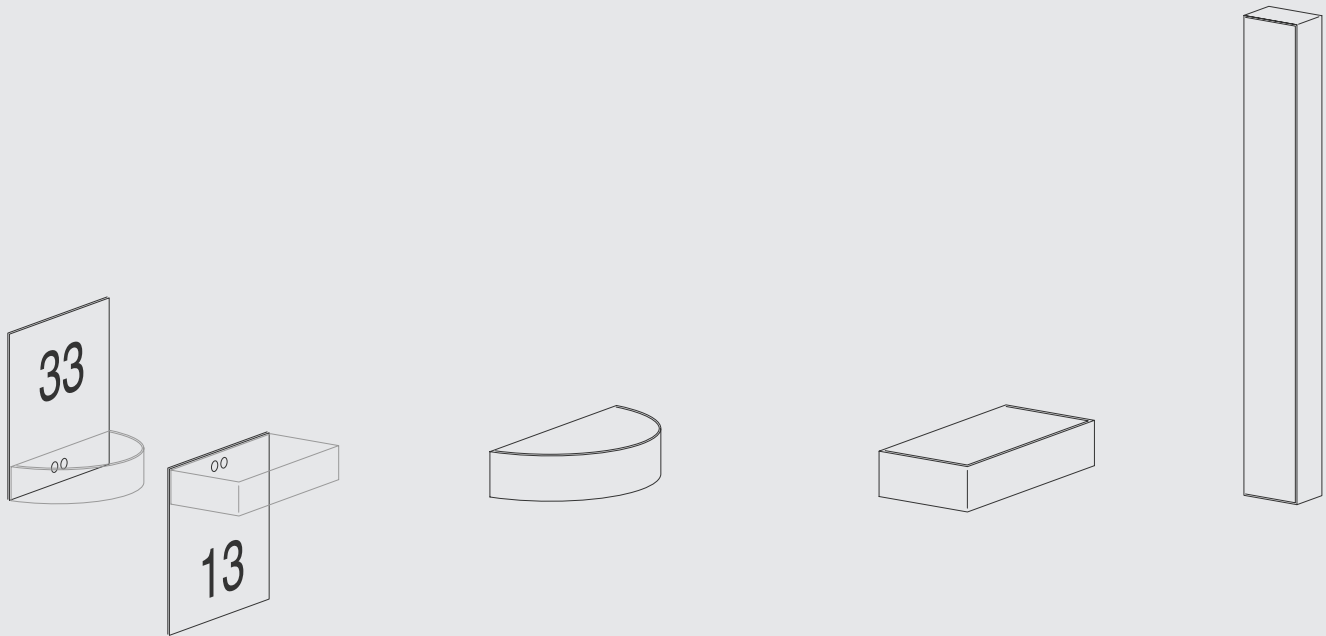

lumen sign number up	lumen sign number down	lumen #5	lumen #5-HA	lumen #6	lumen #6-HA	lumen #9
90 417	90 418	90 425	90 425-HA	90 426	90 426-HA	90 429
-	-	-	-	-	-	-
-	-	-	-	-	-	-
90 417-po	90 418-po	-	-	-	-	90 429-po
		TC-D	Halogen QT-DE 12	TC-D	Halogen QT-DE 12	T16
		26 W	100 W	26 W	100 W	24 W
		G24 d-3	R7s 114,9	G24 d-3	R7s 114,9	G5
		up and down	up and down	up and down	up and down	up and down
220 x 220 x 002 mm	220 x 220 x 002 mm	280 x 060 x 130 mm	280 x 060 x 130 mm	280 x 060 x 130 mm	280 x 060 x 130 mm	635 x 055 x 078 mm
		IP54	IP54	IP54	IP54	IP54