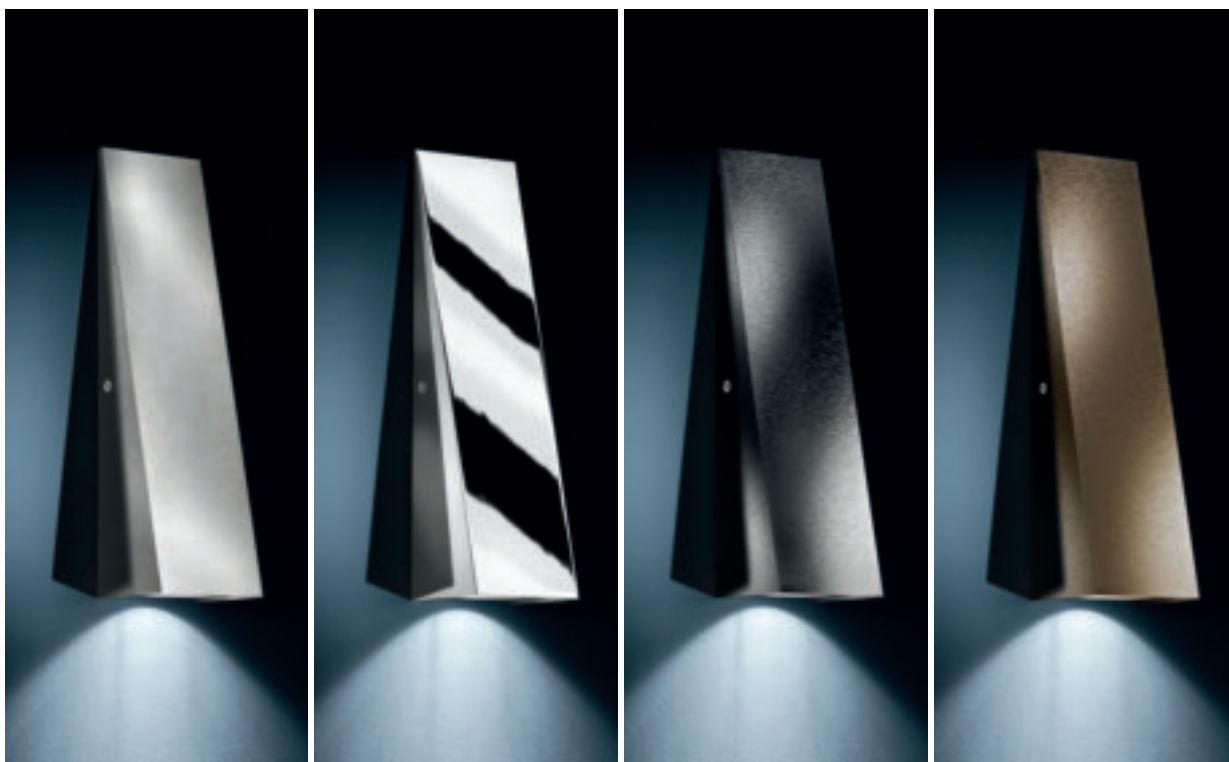

luup

luup poller >Seite 154

luup wird in vier Oberflächen angeboten. Edelstahl gebürstet,- poliert,- schwarz und bronze
luup is available in four finishes. Stainless steel matt,- polished,- black and bronze