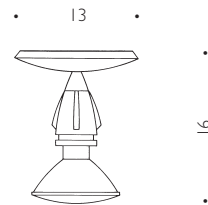

Spock

20

Spock Gestaltung: Bernhard Dessecker 1998

Edelstahl, Aluminium. 230/125 Volt, PAR 30° Flood Halogenstrahler 75 Watt, Glasfassung E27. Der Strahler ist über ein Kugelgelenk einstellbar. Aufputz-Montage-dose mit Abdeckscheibe Ø 8 cm. Die Montage ist auch auf Unterputzdose möglich. Auch an der Wand zu montieren. Lieferung mit Leuchtmittel.

Stainless steel, aluminium. 230/125 volts PAR 30° halogen flood, 75 watts, glass socket E27. Adjustable via ball-joint. Box with cover Ø 8 cm, for surface mounting. Flush-mounted installation is also possible. Also suitable for use as wall light. Complete with bulb.

Acier spécial, aluminium. 230/125 volts, PAR 30° flood ampoule halogène 75 watts, douille E27, en verre. Le spot est orientable par articulation à rotule. Boîte pour le montage sur crépi avec rondelle Ø 8 cm de recouvrement. Le montage sur une boîte encastrable sous crépi est également faisable. Possibilité de montage en applique. Livrée avec ampoule.

Acciaio inossidabile, alluminio. 230/125 volt, faretto alogeno PAR 30° flood 75 watt, portalampada E27, in vetro. Il faretto è regolabile mediante un giunto sferico. Scatola di derivazione esterna a soffitto con rosone Ø 8 cm. Possibilità di montaggio con una scatola di derivazione incassata. È possibile montarla anche a parete. Fornita con lampadina.