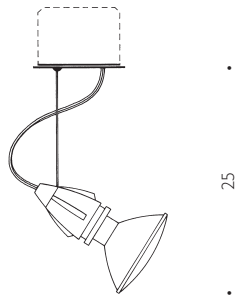

Spock

20

Spock Gestaltung: Bernhard Dessecker 1998

Edelstahl, Aluminium. 230/125 Volt, PAR 30° Flood Halogenstrahler 75 Watt, Glasfassung E27. Der Strahler ist über ein Kugelgelenk einstellbar. Aufputz-Montage-dose mit Abdeckscheibe Ø 8 cm. Die Montage ist auch auf Unterputzdose möglich. Auch an der Wand zu montieren. Lieferung mit Leuchtmittel.

Stainless steel, aluminium. 230/125 volts PAR 30° halogen flood, 75 watts, glass socket E27. Adjustable via ball-joint. Box with cover Ø 8 cm, for surface mounting. Flush-mounted installation is also possible. Also suitable for use as wall light. Complete with bulb.

Acier spécial, aluminium. 230/125 volts, PAR 30° flood ampoule halogène 75 watts, douille E27, en verre. Le spot est orientable par articulation à rotule. Boîte pour le montage sur crépi avec rondelle Ø 8 cm de recouvrement. Le montage sur une boîte encastrable sous crépi est également faisable. Possibilité de montage en applique. Livrée avec ampoule.

Acciaio inossidabile, alluminio. 230/125 volt, faretto alogeno PAR 30° flood 75 watt, portalampada E27, in vetro. Il faretto è regolabile mediante un giunto sferico. Scatola di derivazione esterna a soffitto con rosone Ø 8 cm. Possibilità di montaggio con una scatola di derivazione incassata. È possibile montarla anche a parete. Fornita con lampadina.