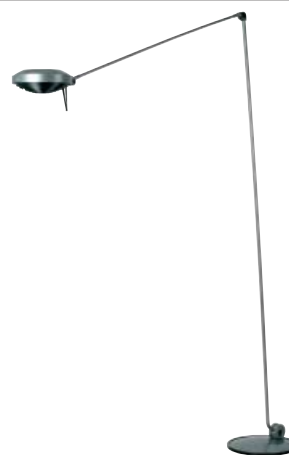

Designer
Tommaso Cimini - 1984

Lampade da terra in metallo a luce diretta e indiretta a braccio doppio.
Diffusore con griglia inferiore antiabbagliante per il controllo del fascio luminoso. Dimmer sul cavo.

Floor lamps for direct and indirect lighting with double.
Screen grid for glare control. Dimmer control on the cable.

Stehleuchten aus Metall mit direktem und indirektem Licht mit zwei Arme.
Reflektor mit Lichtschattengitter.
Dimmer auf dem Kabel.

Col. 01
Nero
Black
Schwarz

Col. 02
Bianco
White
Weiß

Col. 07
Grigio metallizzato
Metallic grey
Metallic grau

Col. 44
Nichelato
Nickled
Vernickelt

Denominazione - Name - Name	Elle 2 (cod. 60)
Certificazioni - Certificated - Prüfzeichen	
Normative - Norms - Normen	EN 60-598 (CEI 34-21)
Lampadina - Light sources - Leuchtmittel	MAX 300W HAL - R7s
Versioni - Available - Versionen	230V (Europe) - 110V (USA - Japan) - 240V (England)
Classe di isolamento - Insulation Class - Isolierungsklasse	II
Classe di protezione - Protection Class - Protektionsgrad	IP20
Imballo - Packaging - Verpackung	 0,127m ³ - 5,750Kg +  0,018m ³ - 13,110Kg