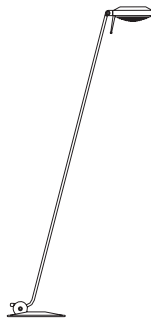

Designer
Tommaso Cimini - 1984

Lampade da terra in metallo a luce diretta e indiretta a braccio doppio.
Diffusore con griglia inferiore antiabbagliante per il controllo del fascio luminoso. Dimmer sul cavo.

Floor lamps for direct and indirect lighting with double.
Screen grid for glare control. Dimmer control on the cable.

Stehleuchten aus Metall mit direktem und indirektem Licht mit zwei Arme.
Reflektor mit Lichtschattengitter.
Dimmer auf dem Kabel.

Col. 01
Nero
Black
Schwarz

Col. 02
Bianco
White
Weiß

Col. 07
Grigio metallizzato
Metallic grey
Metallic grau

Col. 44
Nichelato
Nickled
Vernickelt

Denominazione - Name - Name	Elle 2 (cod. 60)
Certificazioni - Certificated - Prüfzeichen	
Normative - Norms - Normen	EN 60-598 (CEI 34-21)
Lampadina - Light sources - Leuchtmittel	MAX 300W HAL - R7s
Versioni - Available - Versionen	230V (Europe) - 110V (USA - Japan) - 240V (England)
Classe di isolamento - Insulation Class - Isolierungsklasse	II
Classe di protezione - Protection Class - Protektionsgrad	IP20
Imballo - Packaging - Verpackung	 0,127m ³ - 5,750Kg +  0,018m ³ - 13,110Kg