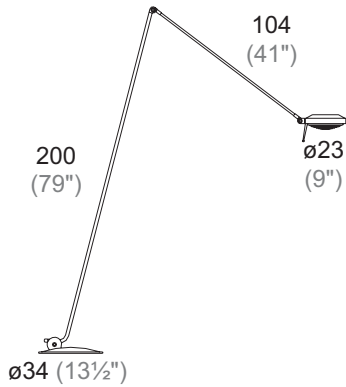

Designer
Tommaso Cimini - 1984

Lampade da terra in metallo a luce diretta e indiretta a braccio doppio.
Diffusore con griglia inferiore antiabbagliante per il controllo del fascio luminoso. Dimmer sul cavo.

Col. 01
Nero
Black
Schwarz

Col. 02
Bianco
White
Weiß

Col. 07
Grigio metallizzato
Metallic grey
Metallic grau

Col. 44
Nichelato
Nickled
Vernickelt

Denominazione - Name - Name	Elle 2 (cod. 60)
Certificazioni - Certificated - Prüfzeichen	
Normative - Norms - Normen	EN 60-598 (CEI 34-21)
Lampadina - Light sources - Leuchtmittel	MAX 300W HAL - R7s
Versioni - Available - Versionen	230V (Europe) - 110V (USA - Japan) - 240V (England)
Classe di isolamento - Insulation Class - Isolierungsklasse	II
Classe di protezione - Protection Class - Protektionsgrad	IP20
Imballo - Packaging - Verpackung	 0,127m ³ - 5,750Kg +  0,018m ³ - 13,110Kg