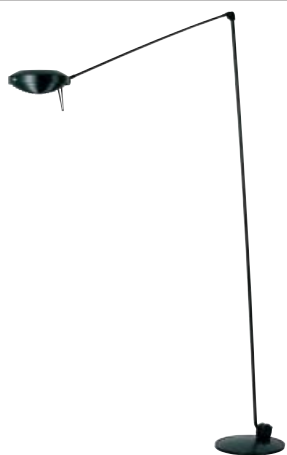

Designer
Tommaso Cimini - 1984

Lampade da terra in metallo a luce diretta e indiretta a braccio doppio.
Diffusore con griglia inferiore antiabbagliante per il controllo del fascio luminoso. Dimmer sul cavo.

Floor lamps for direct and indirect lighting with double.
Screen grid for glare control. Dimmer control on the cable.

Stehleuchten aus Metall mit direktem und indirektem Licht mit zwei Arme.
Reflektor mit Lichtschattengitter.
Dimmer auf dem Kabel.

Col. 01
Nero
Black
Schwarz

Col. 02
Bianco
White
Weiß

Col. 07
Grigio metallizzato
Metallic grey
Metallic grau

Col. 44
Nichelato
Nickled
Vernickelt

Denominazione - Name - Name	Elle 2 (cod. 60)
Certificazioni - Certificated - Prüfzeichen	
Normative - Norms - Normen	EN 60-598 (CEI 34-21)
Lampadina - Light sources - Leuchtmittel	MAX 300W HAL - R7s
Versioni - Available - Versionen	230V (Europe) - 110V (USA - Japan) - 240V (England)
Classe di isolamento - Insulation Class - Isolierungsklasse	II
Classe di protezione - Protection Class - Protektionsgrad	IP20
Imballo - Packaging - Verpackung	 0,127m ³ - 5,750Kg +  0,018m ³ - 13,110Kg