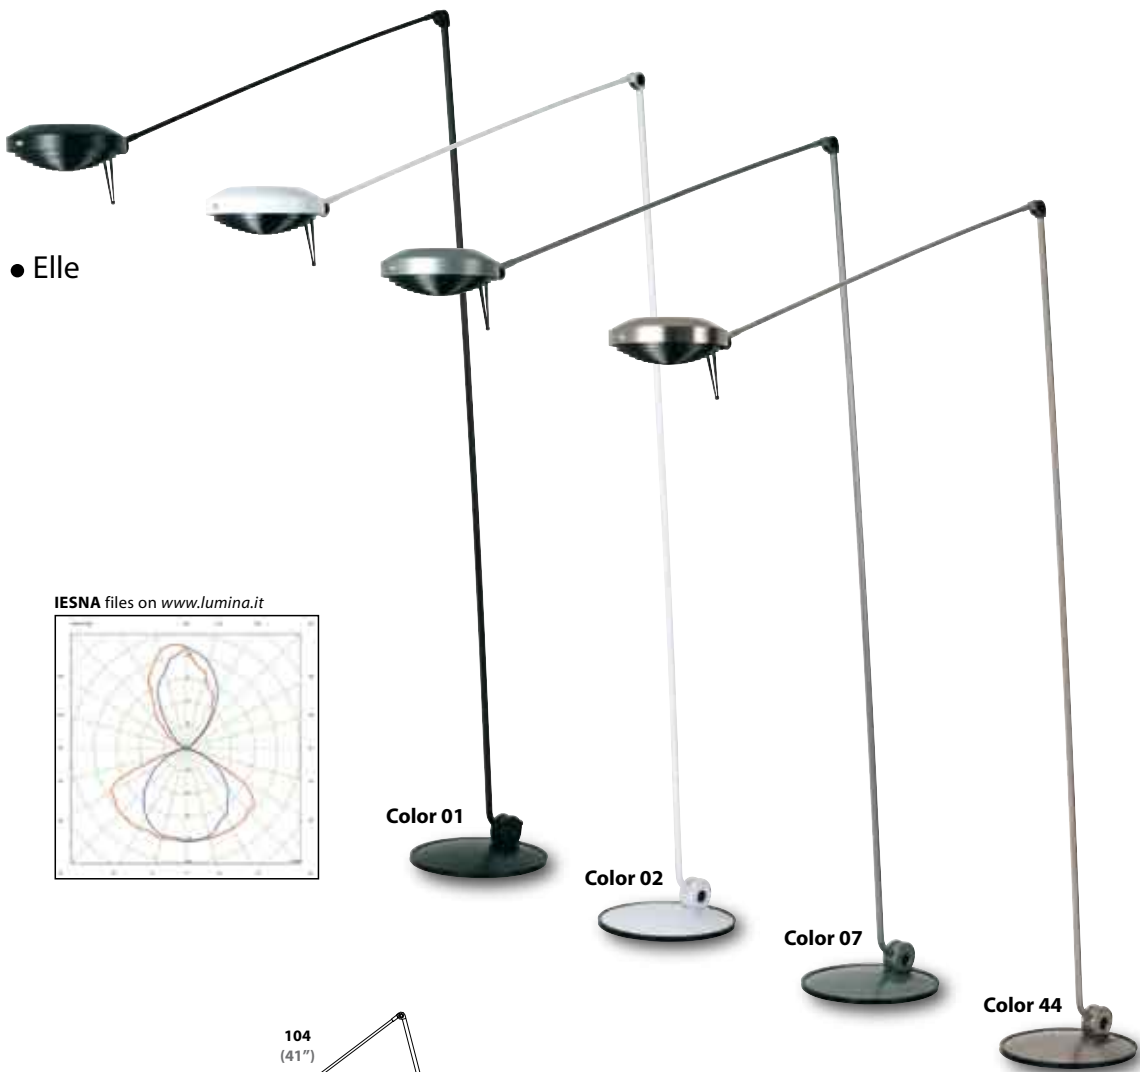

ELLE

design Tommaso Cimini

Light performers

LUMINA
www.lumina.it

Lampade da terra in metallo a luce diretta e indiretta. Diffusore con griglia inferiore antiabbagliante per il controllo del fascio luminoso. Dimmer sul cavo.

Floor lamps for direct and indirect lighting. Screen grid for glare control. Dimmer control on the cable.

Produktfamilie aus Metall mit direktem und indirektem Licht. Reflektor mit Lichtschattengitter. Dimmer auf dem Kabel.

Snodo

Articulated joint
Gelenk

Frangiluce in metallo

Screen grid of metal
Lichtschattengitter aus Metall

Maniglia

Grip
Handgriff

Vetro di protezione

Safety glass
Schutzglas

Color 44
Nichelato
Nickled
Vernickelt

Color 01
Nero
Black
Schwarz

Color 02
Bianco
White
Weiß

Color 07
Grigio
metallizzato
Gunmetal
Metallic grau

Elle 1	Cod. 61
300W Hal • R7s	
	Dimmer
