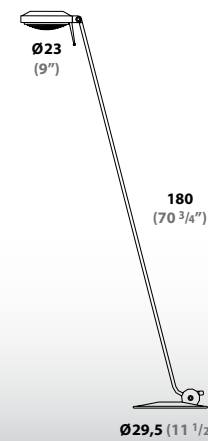

Elle 1	Cod. 61
300W Hal • R7s	
	Dimmer