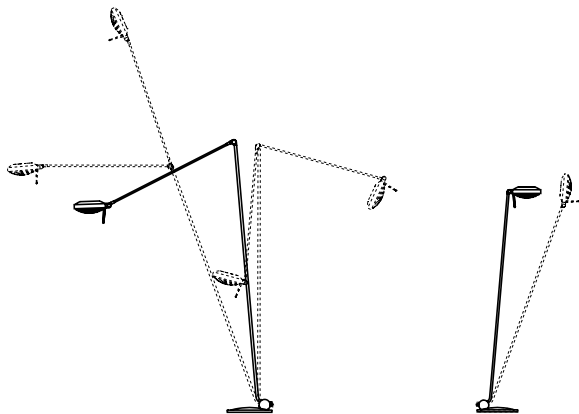

ELLE

design Tommaso Cimini

Light performers

LUMINA
www.lumina.it

Lampade da terra in metallo a luce diretta e indiretta. Diffusore con griglia inferiore antiabbagliante per il controllo del fascio luminoso. Dimmer sul cavo.

Floor lamps for direct and indirect lighting. Screen grid for glare control. Dimmer control on the cable.

Produktfamilie aus Metall mit direktem und indirektem Licht. Reflektor mit Lichtschattengitter. Dimmer auf dem Kabel.

Snodo

Articulated joint
Gelenk

Frangiluce in metallo

Screen grid of metal
Lichtschattengitter aus Metall

Maniglia

Grip
Handgriff

Vetro di protezione

Safety glass
Schutzglas