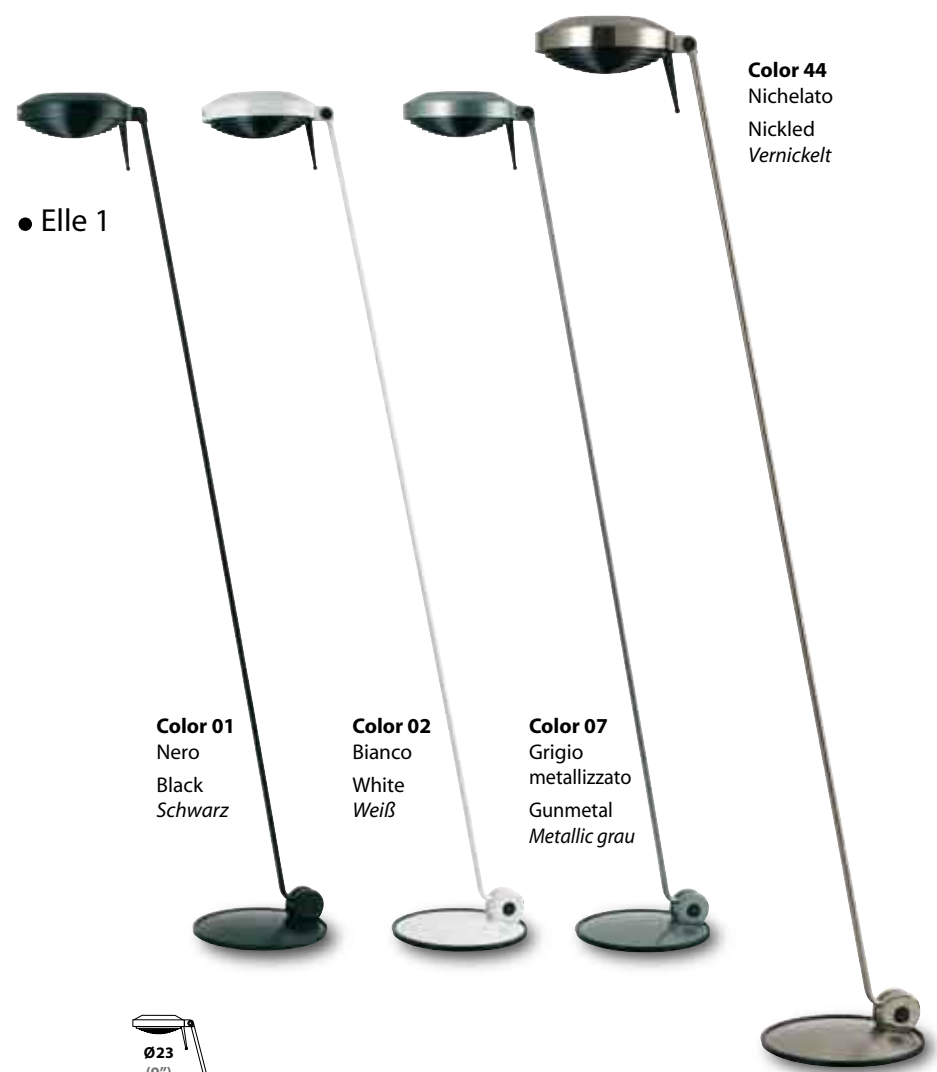

● Elle 1

Color 44
Nichelato
Nickled
Vernickelt

Color 01
Nero
Black
Schwarz

Color 02
Bianco
White
Weiß

Color 07
Grigio
metallizzato
Gunmetal
Metallic grau