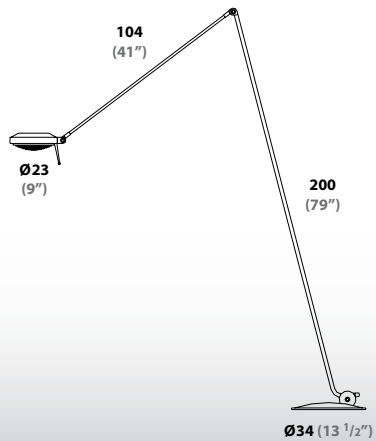

Elle	Cod. 60
300W Hal • R7s	
	Dimmer