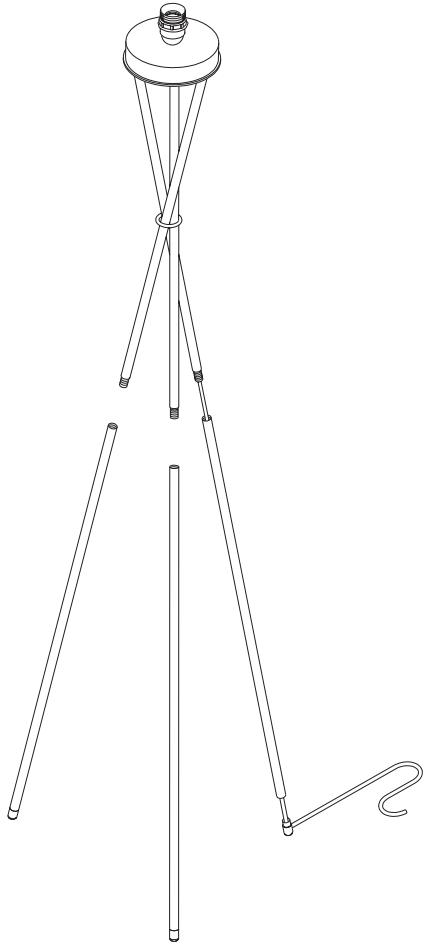

INSTRUCCIONES DE SEGURIDAD

Luminaria únicamente de uso doméstico y de interior.
No coloque la luminaria en superficies húmedas, ni que presenten conductibilidad eléctrica.
Utilice siempre la bombilla recomendada.
Bombilla incandescente SOFT. Máx. 100W. E27.
Antes de sustituir la bombilla, asegúrese de desconectar la luminaria de la red, y esperar que esté fría al tacto.
El fabricante no se hace responsable del uso indebido de la luminaria.

SAFETY INSTRUCTIONS

The lamp is for domestic interior use only.
Do not install the lamp on damp surfaces or anywhere else that might conduct current and cause electric shock.
Always use the recommended bulb.
Incandescent bulb SOFT. Max. 100W. E27 in Europe. E26 in USA/Japan.
Before replacing the bulb, switch off the main electrical switch and wait until the bulb has cooled down.
The manufacturer declines all responsibility for misuse of the lamp.

Características Técnicas / Technical characteristics:

EUROPE AC 230V. 50 Hz.

USA/JAPAN AC 110/128V. 60 Hz. IP20

SANTA & COLE

**TRIPODE G5
PIE
(TG 501)**

INSTRUCCIONES DE MONTAJE

1

2