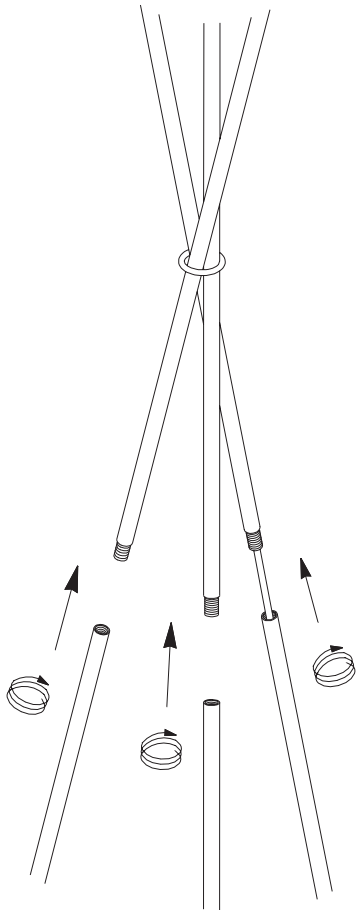

INSTRUCCIONES DE SEGURIDAD

Luminaria únicamente de uso doméstico y de interior.
No coloque la luminaria en superficies húmedas, ni que presenten conductibilidad eléctrica.
Utilice siempre la bombilla recomendada.
Bombilla incandescente SOFT. Máx. 100W. E27.
Antes de sustituir la bombilla, asegúrese de desconectar la luminaria de la red, y esperar que esté fría al tacto.
El fabricante no se hace responsable del uso indebido de la luminaria.

SAFETY INSTRUCTIONS

The lamp is for domestic interior use only.
Do not install the lamp on damp surfaces or anywhere else that might conduct current and cause electric shock.
Always use the recommended bulb.
Incandescent bulb SOFT. Max. 100W. E27 in Europe. E26 in USA/Japan.
Before replacing the bulb, switch off the main electrical switch and wait until the bulb has cooled down.
The manufacturer declines all responsibility for misuse of the lamp.

Características Técnicas / Technical characteristics:

EUROPE AC 230V. 50 Hz.

USA/JAPAN AC 110/128V. 60 Hz. IP20

SANTA & COLE

**TRIPODE G5
PIE
(TG 501)**

INSTRUCCIONES DE MONTAJE

1

2