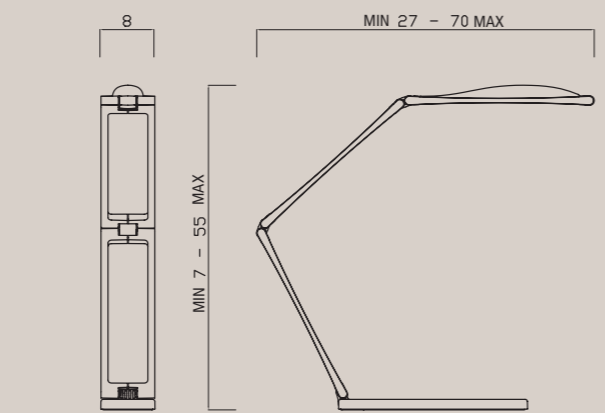

Chain

54

Emissione e applicazioni
Luce diffusa bianca naturale a 4 power LED da W1.

Materiali
Corpo e base in alluminio. Snodi in materiale plastico caricato a fibra. Testa e diffusore in policarbonato.

Note
Lampada snodata in bassa tensione (patent pending). Touch dimmer. Due intensità luminose.

Distribution and applications
Widespread light, natural white 4 power LED, W1 each.

Materials
Body and base in aluminium. Joints in fibre strengthened plastic material. Head and diffuser in polycarbonate.

Finishes and colours
Structure: polished or pearl white aluminium. Head and joints: brown.

Notes
Articulated lamp in low tension (patent pending). Touch dimmer. Two light intensities.

Diffusion et applications
Lumière diffuse, blanche naturelle 4 Power LED, W1 chacun.

Matériaux
Corps et base en aluminium. Articulations en plastique renforcé par fibres. Tête et diffuseur en polycarbonate.

Finition et couleurs
Structure: aluminium poli ou blanc perle. Tête et articulations: marron.

Notes
Lampe articulée en basse tension (brevet en cours d'enregistrement). Touch dimmer. Deux intensités lumineuses.

Ausstrahlung und Anwendungen
Diffuses natürlich weißes Licht 4 Power LED je W1.

Materialien
Körper und Fuß aus Aluminium. Gelenke aus faserverstärktem Kunststoff. Kopf und Diffusor aus Polykarbonat.

Ausführungen und Farben
Struktur: poliertes oder perlweißes Aluminium. Kopf und Gelenke: braun.

Bemerkungen
Faltbare Leuchte in Niederspannung. (zum Patent angemeldet). Touch dimmer. Zwei Lichtregulierungen.

Emisión y aplicaciones
Luz blanca natural ligera difusa 4 a la energía LED de W1.

Materiales
Cuerpo y base en aluminio. Articulación en fibra reforzada de material plástico. Cabezal y pantalla en policarbonato.

Acabado y colores
Estructura: Pulido o blanco perla. Cabezal y articulaciones: Marrón.

Notas
Luminaria articulada de baja tensión (pendiente de patente). Touch dimmer. Dos intensidades luminicas.

- Structure
- Diffuser
- CHA LLW 11
- CHA LWW 11 4x1W, Led