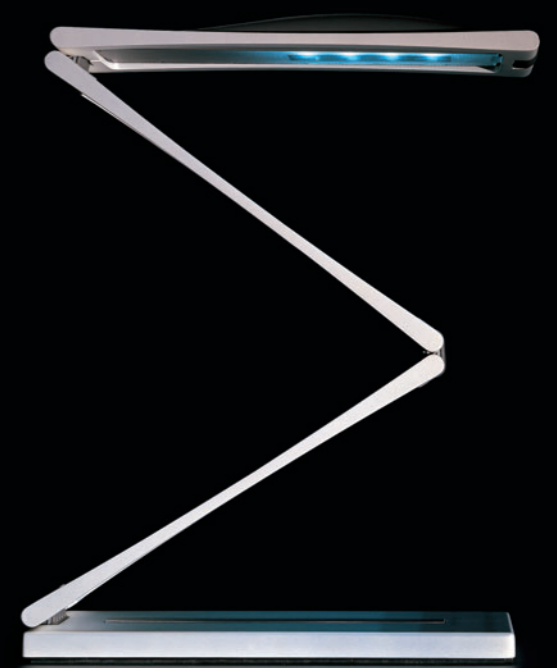

Chain

54

Emissione e applicazioni
Luce diffusa bianca naturale a 4 power LED da W1.

Materiali
Corpo e base in alluminio. Snodi in materiale plastico caricato a fibra. Testa e diffusore in policarbonato.

Note
Lampada snodata in bassa tensione (patent pending). Touch dimmer. Due intensità luminose.

Distribution and applications
Widespread light, natural white 4 power LED, W1 each.

Materials
Body and base in aluminium. Joints in fibre strengthened plastic material. Head and diffuser in polycarbonate.

Finishes and colours
Structure: polished or pearl white aluminium. Head and joints: brown.

Notes
Articulated lamp in low tension (patent pending). Touch dimmer. Two light intensities.

Diffusion et applications
Lumière diffuse, blanche naturelle 4 Power LED, W1 chacun.

Matériaux
Corps et base en aluminium. Articulations en plastique renforcé par fibres. Tête et diffuseur en polycarbonate.

Finition et couleurs
Structure: aluminium poli ou blanc perle. Tête et articulations: marron.

Notes
Lampe articulée en basse tension (brevet en cours d'enregistrement). Touch dimmer. Deux intensités lumineuses.

Ausstrahlung und Anwendungen
Diffuses natürlich weißes Licht 4 Power LED je W1.

Materialien
Körper und Fuß aus Aluminium. Gelenke aus faserverstärktem Kunststoff. Kopf und Diffusor aus Polykarbonat.

Ausführungen und Farben
Struktur: poliertes oder perlweißes Aluminium. Kopf und Gelenke: braun.

Bemerkungen
Faltbare Leuchte in Niederspannung. (zum Patent angemeldet). Touch dimmer. Zwei Lichtregulierungen.

Emisión y aplicaciones
Luz blanca natural ligera difusa 4 a la energía LED de W1.

Materiales
Cuerpo y base en aluminio. Articulación en fibra reforzada de material plástico. Cabezal y pantalla en policarbonato.

Acabado y colores
Estructura: Pulido o blanco perla. Cabezal y articulaciones: Marrón.

Notas
Luminaria articulada de baja tensión (pendiente de patente). Touch dimmer. Dos intensidades luminicas.

- Structure
- Diffuser
- CHA LLW 11
- CHA LWW 11 4x1W, Led