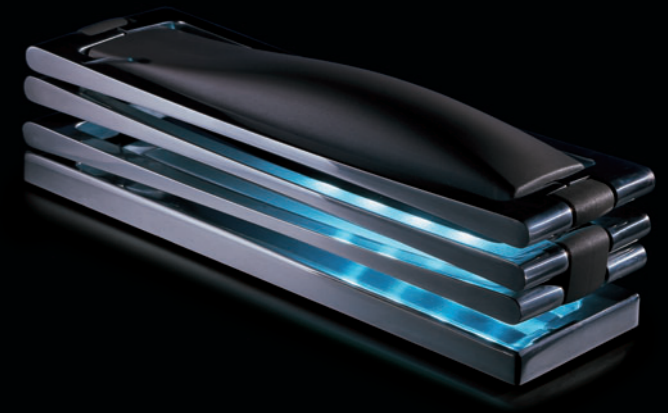

Chain

54

Emissione e applicazioni
Luce diffusa bianca naturale a 4 power LED da W1.

Materiali
Corpo e base in alluminio. Snodi in materiale plastico caricato a fibra. Testa e diffusore in policarbonato.

Note
Lampada snodata in bassa tensione (patent pending). Touch dimmer. Due intensità luminose.

Distribution and applications
Widespread light, natural white 4 power LED, W1 each.

Materials
Body and base in aluminium. Joints in fibre strengthened plastic material. Head and diffuser in polycarbonate.

Finishes and colours
Structure: polished or pearl white aluminium. Head and joints: brown.

Notes
Articulated lamp in low tension (patent pending). Touch dimmer. Two light intensities.

Diffusion et applications
Lumière diffuse, blanche naturelle 4 Power LED, W1 chacun.

Matériaux
Corps et base en aluminium. Articulations en plastique renforcé par fibres. Tête et diffuseur en polycarbonate.

Finition et couleurs
Structure: aluminium poli ou blanc perle. Tête et articulations: marron.

Notes
Lampe articulée en basse tension (brevet en cours d'enregistrement). Touch dimmer. Deux intensités lumineuses.

Ausstrahlung und Anwendungen
Diffuses natürlich weißes Licht 4 Power LED je W1.

Materialien
Körper und Fuß aus Aluminium. Gelenke aus faserverstärktem Kunststoff. Kopf und Diffusor aus Polykarbonat.

Ausführungen und Farben
Struktur: poliertes oder perlweißes Aluminium. Kopf und Gelenke: braun.

Bemerkungen
Faltbare Leuchte in Niederspannung. (zum Patent angemeldet). Touch dimmer. Zwei Lichtregulierungen.

Emisión y aplicaciones
Luz blanca natural ligera difusa 4 a la energía LED de W1.

Materiales
Cuerpo y base en aluminio. Articulación en fibra reforzada de material plástico. Cabezal y pantalla en policarbonato.

Acabado y colores
Estructura: Pulido o blanco perla. Cabezal y articulaciones: Marrón.

Notas
Luminaria articulada de baja tensión (pendiente de patente). Touch dimmer. Dos intensidades luminicas.

- Structure
- Diffuser
- CHA LLW 11
- CHA LWW 11 4x1W, Led