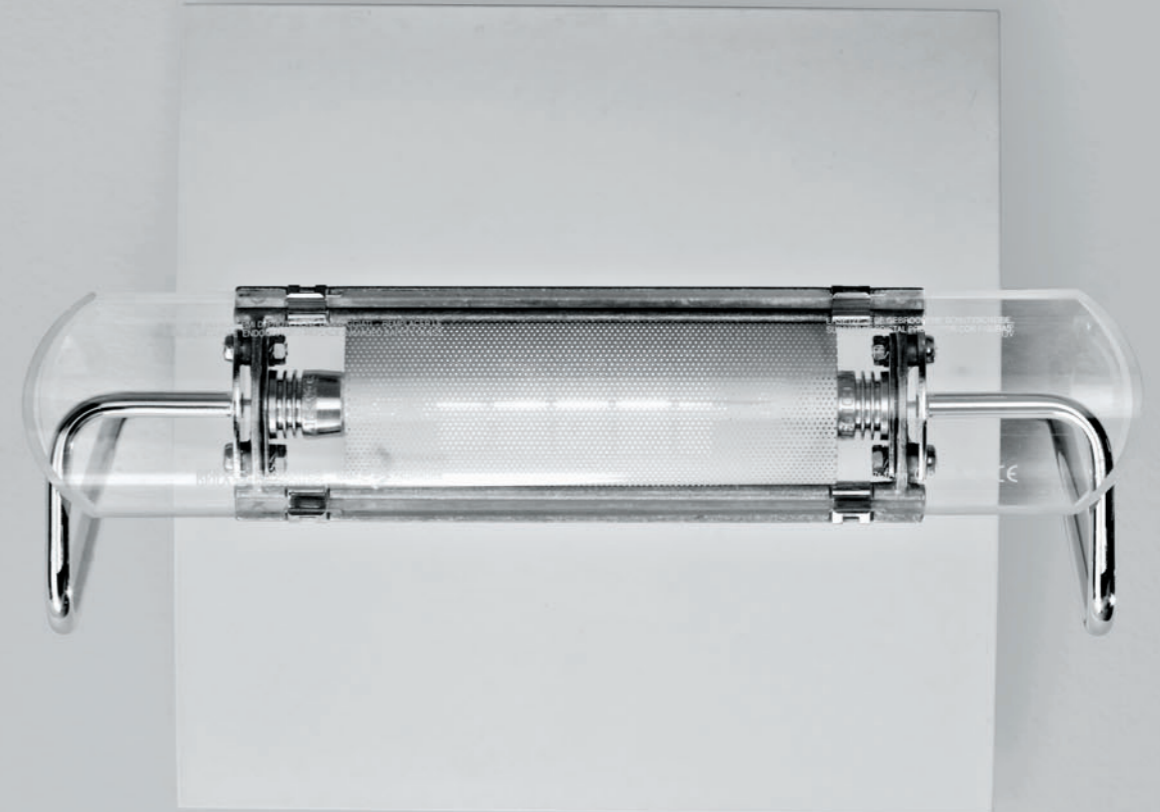

Ausstrahlung und Anwendungen
Nach oben diffuse Lichtstreuung. Geeignet zur direkten und indirekten Allgemeinbeleuchtung.

Materialien
Struktur aus Messing und Aluminium, Pyrex-Schutzgläser.

Reflektor aus Aluminium.

Ausführungen und Farben

Bridge soffitto
Reflektor eloxiert oder weiß. Arme verchromt. Schutzgläser transparent. Wandhalterung vernickelt.

Bridge soffitto lunga
Wandhalter verchromt. Arme verchromt. Schutzgläser transparent.

Montage
Nur auf Decke. Montage auf normal entflammaren Oberflächen möglich.

Emisión y aplicaciones
Luz difusa hacia arriba. Adecuada para una iluminación general directa e indirecta.

Materiali
Estructura en latón y aluminio, cristal Pyrex. Reflector en aluminio.

Acabado y colores

Bridge soffitto
Reflector anodizado o blanco. Brazos cromados brillantes. Vidrios de protección transparentes. Soporte de pared niquelado.

Bridge soffitto lunga
Soporte a la pared y brazos cromados brillantes. Vidrios de protección transparentes.

Instalación
Exclusivamente de techo, incluso sobre superficies inflamables.

1. Wall Support
   - Structure
   - Diffuser
2. **Bridge soffitto**
3. **BRI HDC 41**
     250W, R7s, QT-DE, linear halogen, 114 mm
   - **BRI HWC 41**
     250W, R7s, QT-DE, linear halogen, 114 mm
4. Structure
   - Diffuser
5. **Bridge soffitto lunga**
6. **BRI HDL 41**
     250W, R7s, QT-DE, linear halogen, 114 mm