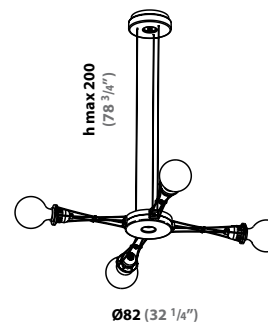

Rosone soffitto

Cover of the ceiling connection
Abdeckung zur Deckenbefestigung

Base Ø 48cm per lampada terra

Base Ø 48cm for Floor Lamp
Fuss Ø 48cm zur Stehleuchte

Portalampada

Socket
Fassung

Fermo asta telescopica

Matrix Otto/P Cod. 389

8 x Max 75W - E27/E26

Matrix Quattro/P Cod. 388

4 x Max 75W - E27/E26

Matrix Doppia - Mono/I* Cod. 395-396

1 x Max 75W - E27/E26

*Switch

Matrix Terra D* - Matrix Terra I Cod. 393 - 394