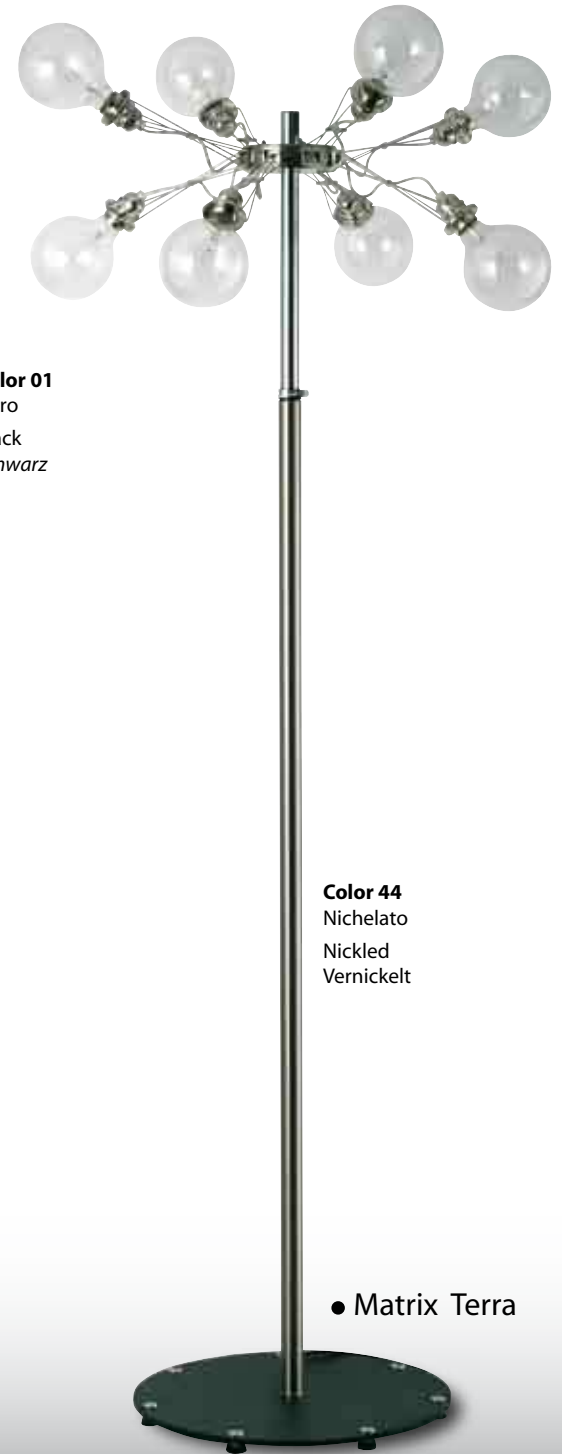

Rosone soffitto

Cover of the ceiling connection
Abdeckung zur Deckenbefestigung

Base Ø 48cm per lampada terra

Base Ø 48cm for Floor Lamp
Fuss Ø 48cm zur Stehleuchte

Portalampada

Socket
Fassung

Fermo asta telescopica

Telescopic arm clutch
Stopper für teleskopische Stange

Max 255cm

● Matrix Quattro

Color 07
Grigio metallizzato
Gunmetal
Metallic grau

● Matrix Otto

Color 01
Nero
Black
Schwarz

● Matrix Doppia

Color 44

● Matrix Mono/I

Color 44

● Matrix Otto/P

Color 44

● Matrix Quattro/P

Color 44
Nichelato
Nickled
Vernickelt

● Matrix Terra

Serie di lampade costituita da bracci mobili in senso verticale. Possono essere montate anche, entro i limiti di potenza indicati, lampadine alogene o fluorescenti compatte elettroniche.

A range of lamps in aluminium alloy and steel made out of a central body with arms that can be moved vertically; halogen or fluorescent compact bulbs can be used within the maximum admitted power.

Produktfamilie bestehend aus beweglichen Armen. Die Leuchten können auch mit Halogen oder Leuchtstofflampen bestückt werden.