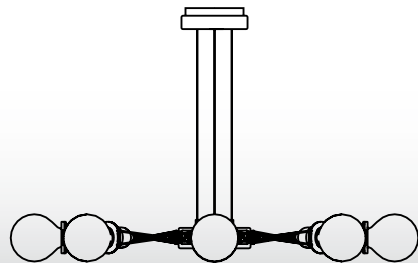

MATRIX

design Yaacov Kaufman

light performers

LUMINA
www.lumina.it

Attacco parete e soffitto
 Wall and ceiling Plate
 Wand-u. Deckenbefestigung

Carrello per spostamento
 Movable trolley
 Trolley
 [Matrix Terra]

Rosone soffitto

Cover of the ceiling connection
Abdeckung zur Deckenbefestigung

Base Ø 48cm per lampada terra

Base Ø 48cm for Floor Lamp
Fuss Ø 48cm zur Stehleuchte

Portalampada

Socket
Fassung

Fermo asta telescopica

Telescopic arm clutch
Stopper für teleskopische Stange

Max 255cm

● Matrix Quattro

Color 07
Grigio metallizzato
Gunmetal
Metallic grau

● Matrix Otto

Color 01
Nero
Black
Schwarz

● Matrix Doppia

Color 44