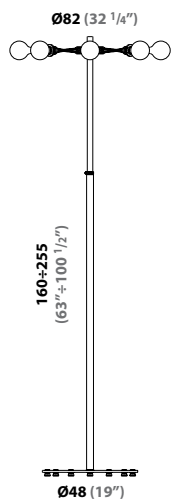

Serie di lampade costituita da bracci mobili in senso verticale. Possono essere montate anche, entro i limiti di potenza indicati, lampadine alogene o fluorescenti compatte elettroniche.

A range of lamps in aluminium alloy and steel made out of a central body with arms that can be moved vertically; halogen or fluorescent compact bulbs can be used within the maximum admitted power.

Produktfamilie bestehend aus beweglichen Armen. Die Leuchten können auch mit Halogen oder Leuchtstofflampen bestückt werden.

Matrix Otto/P Cod. 389

8 x Max 75W - E27/E26

Matrix Quattro/P Cod. 388

4 x Max 75W - E27/E26

Matrix Doppia - Mono/I* Cod. 395-396

1 x Max 75W - E27/E26

*Switch