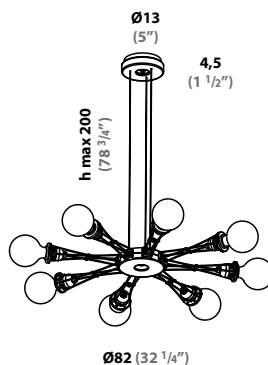

Rosone soffitto

Cover of the ceiling connection
Abdeckung zur Deckenbefestigung

Base Ø 48cm per lampada terra

Base Ø 48cm for Floor Lamp
Fuss Ø 48cm zur Stehleuchte

Portalampada

Socket
Fassung

Fermo asta telescopica

Matrix Otto/P Cod. 389

8 x Max 75W - E27/E26

Matrix Quattro/P Cod. 388

4 x Max 75W - E27/E26

Matrix Doppia - Mono/I* Cod. 395-396

1 x Max 75W - E27/E26

*Switch

Matrix Terra D* - Matrix Terra I Cod. 393 - 394