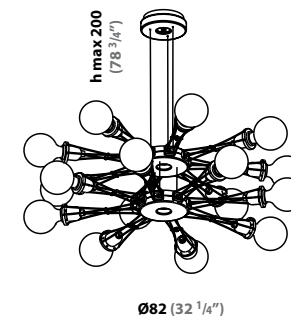

Rosone soffitto

Cover of the ceiling connection
Abdeckung zur Deckenbefestigung

Base Ø 48cm per lampada terra

Base Ø 48cm for Floor Lamp
Fuss Ø 48cm zur Stehleuchte

Portalampada

Socket
Fassung

Fermo asta telescopica

Matrix Otto/P Cod. 389

8 x Max 75W - E27/E26

Matrix Quattro/P Cod. 388

4 x Max 75W - E27/E26

Matrix Doppia - Mono/I* Cod. 395-396

1 x Max 75W - E27/E26

*Switch

Matrix Terra D* - Matrix Terra I Cod. 393 - 394