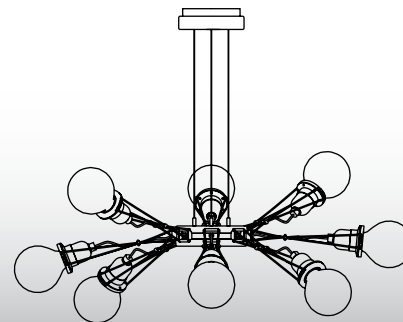

MATRIX

design Yaacov Kaufman

light performers

LUMINA
www.lumina.it

Attacco parete e soffitto
 Wall and ceiling Plate
 Wand-u. Deckenbefestigung

Carrello per spostamento
 Movable trolley
 Trolley
 [Matrix Terra]

Rosone soffitto

Cover of the ceiling connection
Abdeckung zur Deckenbefestigung

Base Ø 48cm per lampada terra

Base Ø 48cm for Floor Lamp
Fuss Ø 48cm zur Stehleuchte

Portalampada

Socket
Fassung

Fermo asta telescopica

Telescopic arm clutch
Stopper für teleskopische Stange

Max 255cm

● Matrix Quattro

Color 07
Grigio metallizzato
Gunmetal
Metallic grau

● Matrix Otto

Color 01
Nero
Black
Schwarz

● Matrix Doppia

Color 44

● Matrix Mono/I

Color 44

● Matrix Otto/P

Color 44

● Matrix Quattro/P

Color 44
Nichelato
Nickled
Vernickelt

● Matrix Terra

Serie di lampade costituita da bracci mobili in senso verticale. Possono essere montate anche, entro i limiti di potenza indicati, lampadine alogene o fluorescenti compatte elettroniche.