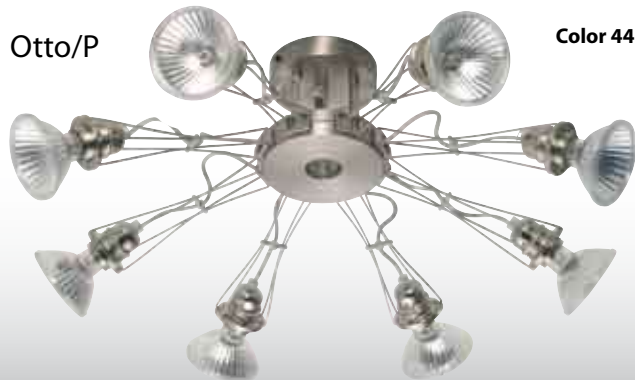

MATRIX

design Yaacov Kaufman

light performers

LUMINA
www.lumina.it

Attacco parete e soffitto
 Wall and ceiling Plate
 Wand-u. Deckenbefestigung

Carrello per spostamento
 Movable trolley
 Trolley
 [Matrix Terra]

Rosone soffitto

Cover of the ceiling connection
Abdeckung zur Deckenbefestigung

Base Ø 48cm per lampada terra

Base Ø 48cm for Floor Lamp
Fuss Ø 48cm zur Stehleuchte

Portalampada

Socket
Fassung

Fermo asta telescopica

Telescopic arm clutch
Stopper für teleskopische Stange

Max 255cm

● Matrix Quattro

Color 07
Grigio metallizzato
Gunmetal
Metallic grau

● Matrix Otto

Color 01
Nero
Black
Schwarz

● Matrix Doppia

Color 44

● Matrix Mono/I

Color 44

● Matrix Otto/P

Color 44

● Matrix Quattro/P

Color 44
Nichelato
Nickled
Vernickelt

● Matrix Terra

Serie di lampade costituita da bracci mobili in senso verticale. Possono essere montate anche, entro i limiti di potenza indicati, lampadine alogene o fluorescenti compatte elettroniche.