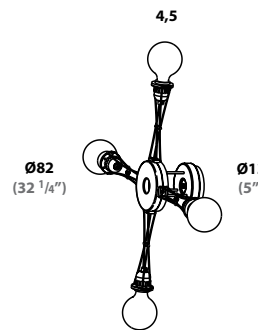

Serie di lampade costituita da bracci mobili in senso verticale. Possono essere montate anche, entro i limiti di potenza indicati, lampadine alogene o fluorescenti compatte elettroniche.

A range of lamps in aluminium alloy and steel made out of a central body with arms that can be moved vertically; halogen or fluorescent compact bulbs can be used within the maximum admitted power.

Produktfamilie bestehend aus beweglichen Armen. Die Leuchten können auch mit Halogen oder Leuchtstofflampen bestückt werden.

Matrix Otto/P Cod. 389

8 x Max 75W - E27/E26

Matrix Quattro/P Cod. 388

4 x Max 75W - E27/E26

Matrix Doppia - Mono/I* Cod. 395-396

1 x Max 75W - E27/E26

*Switch