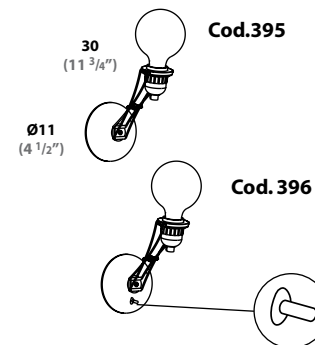

Serie di lampade costituita da bracci mobili in senso verticale. Possono essere montate anche, entro i limiti di potenza indicati, lampadine alogene o fluorescenti compatte elettroniche.

A range of lamps in aluminium alloy and steel made out of a central body with arms that can be moved vertically; halogen or fluorescent compact bulbs can be used within the maximum admitted power.

Produktfamilie bestehend aus beweglichen Armen. Die Leuchten können auch mit Halogen oder Leuchtstofflampen bestückt werden.

Matrix Otto/P Cod. 389

8 x Max 75W - E27/E26

Matrix Quattro/P Cod. 388

4 x Max 75W - E27/E26

Matrix Doppia - Mono/I* Cod. 395-396

1 x Max 75W - E27/E26

*Switch