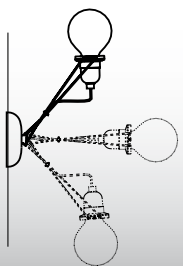

MATRIX

design Yaacov Kaufman

light performers

LUMINA
www.lumina.it

Attacco parete e soffitto
 Wall and ceiling Plate
 Wand-u. Deckenbefestigung

Carrello per spostamento
 Movable trolley
 Trolley
 [Matrix Terra]

Rosone soffitto

Cover of the ceiling connection
Abdeckung zur Deckenbefestigung

Base Ø 48cm per lampada terra

Base Ø 48cm for Floor Lamp
Fuss Ø 48cm zur Stehleuchte

Portalampada

Socket
Fassung

Fermo asta telescopica

Telescopic arm clutch
Stopper für teleskopische Stange

Max 255cm

● Matrix Quattro

Color 07
Grigio metallizzato
Gunmetal
Metallic grau

● Matrix Otto

Color 01
Nero
Black
Schwarz

● Matrix Doppia

Color 44