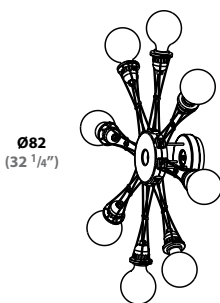

Serie di lampade costituita da bracci mobili in senso verticale. Possono essere montate anche, entro i limiti di potenza indicati, lampadine alogene o fluorescenti compatte elettroniche.

A range of lamps in aluminium alloy and steel made out of a central body with arms that can be moved vertically; halogen or fluorescent compact bulbs can be used within the maximum admitted power.

Produktfamilie bestehend aus beweglichen Armen. Die Leuchten können auch mit Halogen oder Leuchtstofflampen bestückt werden.

Matrix Otto/P Cod. 389

8 x Max 75W - E27/E26

Matrix Quattro/P Cod. 388

4 x Max 75W - E27/E26

Matrix Doppia - Mono/I* Cod. 395-396

1 x Max 75W - E27/E26

*Switch