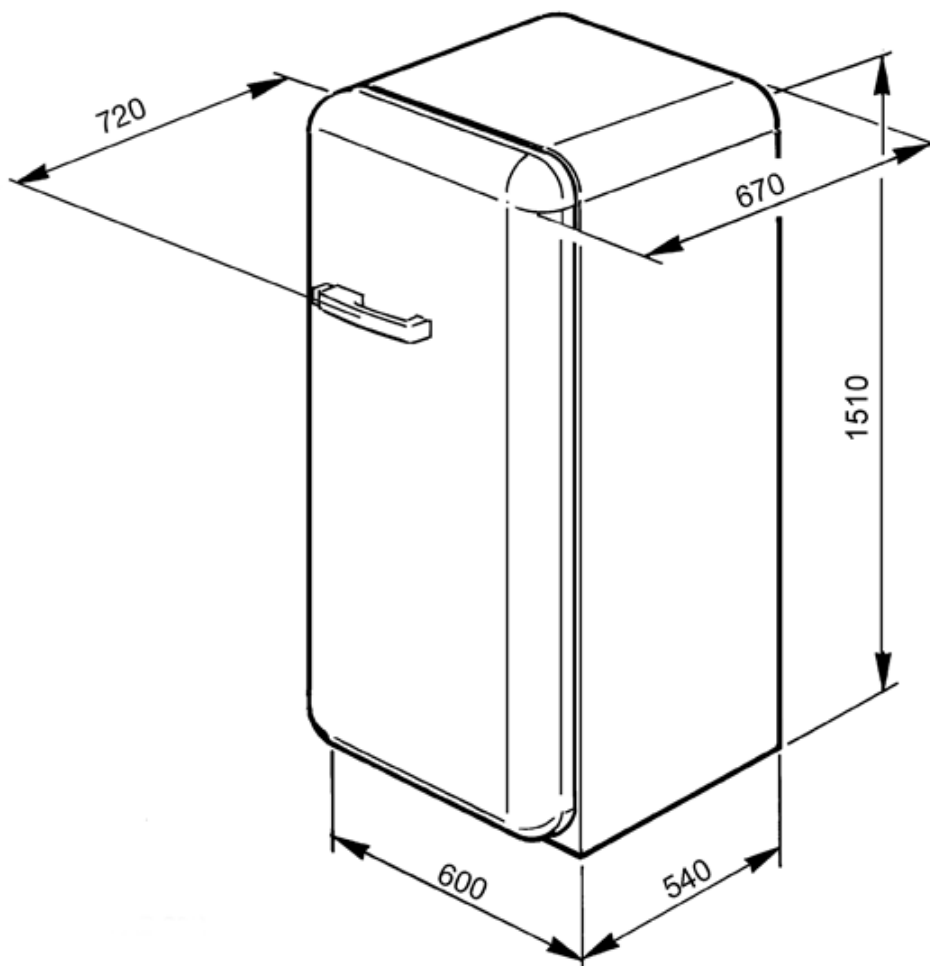

FAB28RAZ

Standkühlschrank mit Gefrierfach,
Pastellblau, Rechtsanschlag
Energieeffizienzklasse A+

SMEG Hausgeräte GmbH
Carl-Zeiss-Ring 8-12
85737 Ismaning (München)

Tel. (089) 9233480