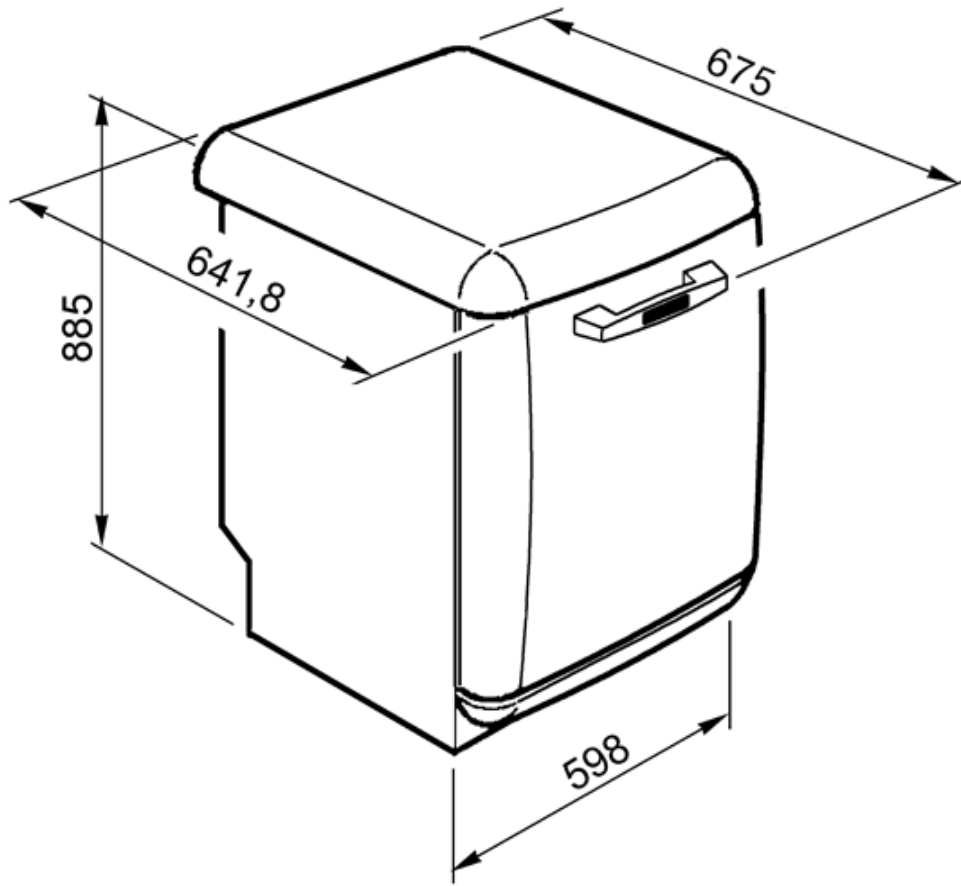

BLV1AZ-1

Standgeschirrspüler, Pastellblau, 60 cm
Effizienzklassen AAA

SMEG Hausgeräte GmbH
Carl-Zeiss-Ring 8-12
85737 Ismaning (München)

Tel. (089) 9233480