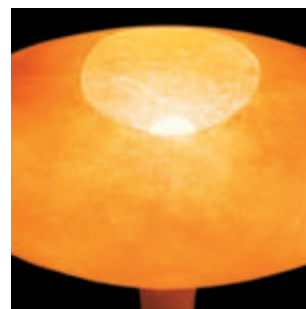

Floor lamp.
Handmade light diffuser
in ecological fibreglass,
metallic inner structure
(removable for changing
bulbs), dimmer.

Lampada da terra.
Corpo diffusore in vetroresina
ecologica lavorato a mano,
struttura interna in metallo
(rimovibile per la sostituzione
delle lampadine), dimmer.

Stehleuchte.
Handgemachter Diffusor
aus ökologischem
Fiberglas, interne metallene
Leuchtmittelhalterung
(herausnehmbar um die
Leuchtmittel auszuwechseln),
Dimmer.

Lampe de terre.
Diffuseur en fibre de verre
écologique fait à la main,
structure intérieure en métal
(déplaçable pour changer
les ampoules), variateur de
lumière.