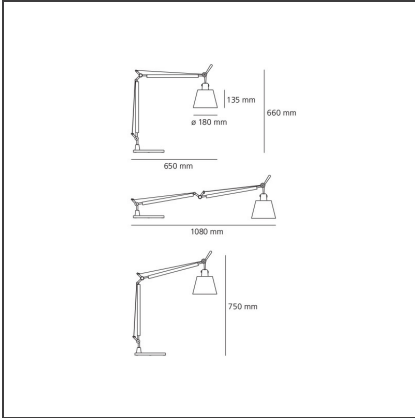

Tolomeo Basculante Tavolo - Raso 180

IP20    

DESIGN

Michele De Lucchi, Giancarlo Fassina

BESCHREIBUNG

Ausrichtbare Arme aus glänzendem Aluminium; Schirm aus mit kunststoffstabilisiertem Pergamentpapier oder Seidensatin; Wandhalterung oder Fuß aus poliertem Aluminium. Ferderausgleichsystem. Der Code bezieht sich nur auf den Leuchtenkörper

TECHNISCHE ZEICHNUNGEN

FUNKTIONEN

Artikelnummer:	0947020A	Material:	Aluminium, silk satin fabric and steel
Farbe:	grau	Serie:	Design
Installation:	Tischleuchte		

DIMENSION

Höhe:	cm 66	Max Erweiterungsbreite:	cm 108
Durchmesser Fuß:	cm 23	Widerstand:	N/D
Max Erweiterungslänge:	cm 75	Glühdrahttest:	N/D