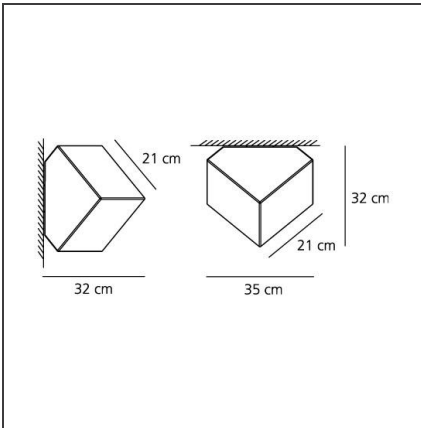

Edge 21 - Wand/Decke

IP65    Dimmbar: 

DESIGN

Alessandro Mendini

BESCHREIBUNG

Wandhalterung aus Kunstharz; Schirm aus thermoplastischem Material. Durch Schutzart IP65 auch im Außenbereich einsetzbar. Die Fähigkeit, LED-Lichtquelle zu montieren auf E27 (LED-Quelle nicht enthalten).

TECHNISCHE ZEICHNUNGEN

FUNKTIONEN

Artikelnummer:	1292010A	Material:	Technopolymer
Farbe:	weiß	Serie:	Design
Installation:	Wandleuchte, Deckenleuchte	Einsatzbereich:	Hospitality
Anwendungsbereich:	Innenbeleuchtung	Lichtverteilung:	diffuse

DIMENSION

Breite:	cm 35	Widerstand:	N/D
Höhe:	cm 32	Glühdrahttest:	750°C

OHNE LEUCHTMITTEL

Kategorie:	FLUO	Farbwiedergabe:	1b
Anzahl:	1	Farbtemperatur(K):	3000K
Watt:	20W		
Lbs:	Tc-tse		
Sockel:	E27		

ALTERNATIVE LICHTQUELLEN