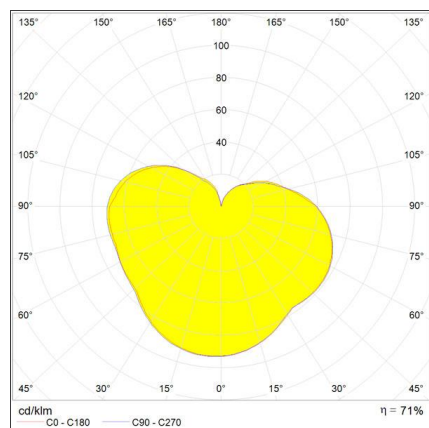

TECHNISCHE ZEICHNUNGEN

FUNKTIONEN

Artikelnummer:	1292010A	Material:	Technopolymer
Farbe:	weiß	Serie:	Design
Installation:	Wandleuchte, Deckenleuchte	Einsatzbereich:	Hospitality
Anwendungsbereich:	Innenbeleuchtung	Lichtverteilung:	diffuse

DIMENSION

Breite:	cm 35	Widerstand:	N/D
Höhe:	cm 32	Glühdrahttest:	750°C

OHNE LEUCHTMITTEL

Kategorie:	FLUO	Farbwiedergabe:	1b
Anzahl:	1	Farbtemperatur(K):	3000K
Watt:	20W		
Lbs:	Tc-tse		
Sockel:	E27		

ALTERNATIVE LICHTQUELLEN

Kategorie:	LED
Anzahl:	1
Watt:	8W
Typ:	2
Sockel:	E27
Class:	A

LUMINAIRE

Watt:	20W	Lichtstrom (lm):	1200lm
Spannung (V):	220V-240V	CCT:	2700K

LICHTVERTEILUNG

Wir behalten uns das Recht vor, die Spezifikationen unserer Produkte zu ändern.
Neueste Informationen zum Produkt finden Sie unter www.artemide.com