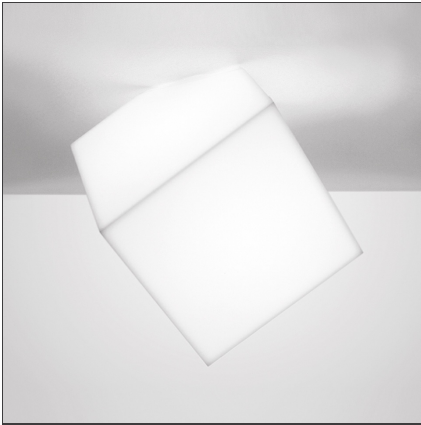

Edge 21 - Wand/Decke

IP65    Dimmbar: 

DESIGN

Alessandro Mendini

BESCHREIBUNG

Wandhalterung aus Kunstharz; Schirm aus thermoplastischem Material. Durch Schutzart IP65 auch im Außenbereich einsetzbar. Die Fähigkeit, LED-Lichtquelle zu montieren auf E27 (LED-Quelle nicht enthalten).

TECHNISCHE ZEICHNUNGEN

FUNKTIONEN

Artikelnummer:	1292010A	Material:	Technopolymer
Farbe:	weiß	Serie:	Design
Installation:	Wandleuchte, Deckenleuchte	Einsatzbereich:	Hospitality
Anwendungsbereich:	Innenbeleuchtung	Lichtverteilung:	diffuse

DIMENSION

Breite:	cm 35	Widerstand:	N/D
Höhe:	cm 32	Glühdrahttest:	750°C

OHNE LEUCHTMITTEL

Kategorie:	FLUO	Farbwiedergabe:	1b
Anzahl:	1	Farbtemperatur(K):	3000K
Watt:	20W		
Lbs:	Tc-tse		
Sockel:	E27		

ALTERNATIVE LICHTQUELLEN