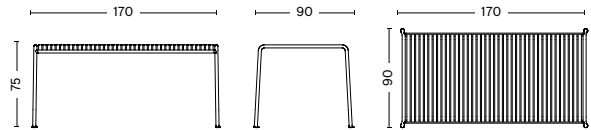

[Link to downloads.](#)

DIMENSIONS

PALISSADE TABLE

LENGTH / 82,5 cm / 32.48"
WIDTH / 90 cm / 35.43"
HEIGHT / 75 cm / 29.53"

PALISSADE TABLE

LENGTH / 170 cm / 66.93"
WIDTH / 90 cm / 35.43"
HEIGHT / 75 cm / 29.53"