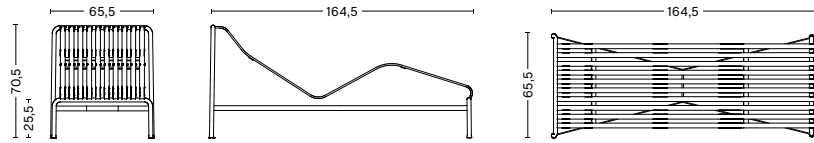

HEIGHT / 70 cm / 27.56"

SEAT HEIGHT / 38 cm / 14.96"

PALISSADE CHAISE LONGUE

WIDTH / 65,5 cm / 25.78"

DEPTH / 164,5 cm / 64.76"

HEIGHT / 70,5 cm / 27.75"

SEAT HEIGHT / 25,5 cm / 10.03"

PALISSADE OTTOMAN