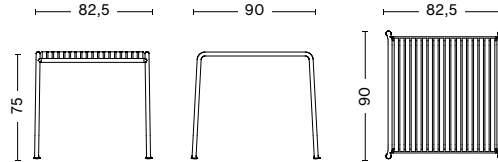

[Link to downloads.](#)

DIMENSIONS

PALISSADE TABLE

LENGTH / 82,5 cm / 32.48"
WIDTH / 90 cm / 35.43"
HEIGHT / 75 cm / 29.53"

PALISSADE TABLE

LENGTH / 170 cm / 66.93"
WIDTH / 90 cm / 35.43"
HEIGHT / 75 cm / 29.53"