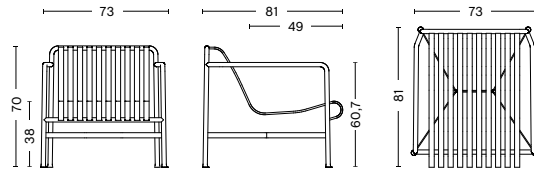

PALISSADE DINING BENCH W/O ARMREST

WIDTH / 120 cm / 47.24"
DEPTH / 70 cm / 27.56"
HEIGHT / 80 cm / 31.49"
SEAT HEIGHT / 45 cm / 17.71"

PALISSADE BENCH

WIDTH / 120 cm / 47.24"

DEPTH / 42 cm / 16.53"

HEIGHT / 45 cm / 17.72"

PALISSADE LOUNGE SOFA

WIDTH / 139 cm / 54.72"

DEPTH / 88 cm / 34.65"

HEIGHT / 70 cm / 27.56"

SEAT HEIGHT / 38 cm / 14.96"

PALISSADE LOUNGE CHAIR LOW

WIDTH / 73 cm / 28.74"

DEPTH / 81 cm / 31.89"

HEIGHT / 70 cm / 27.56"

SEAT HEIGHT / 38 cm / 14.96"

PALISSADE CHAISE LONGUE

WIDTH / 65,5 cm / 25.78"

DEPTH / 164,5 cm / 64.76"

HEIGHT / 70,5 cm / 27.75"

SEAT HEIGHT / 25,5 cm / 10.03"

PALISSADE OTTOMAN