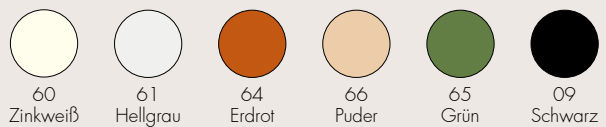

## 6070

## MATERIAL

Durchgefärbtes Polyäthylen

UN DURCHSICHTIG

	erreichte Stufe	
	Sessel	Sofa
EN 15373:2007		
5.1	konform	konform
5.2	konform	konform
Anlage A Teil A.2	3	3
EN 1728:2000		
6.2.1	3	3
6.2.2	3	3
6.5	3	3
6.6	3	3
6.7	3	-
6.15	3	-
<b>höchste Stufe=3</b>		