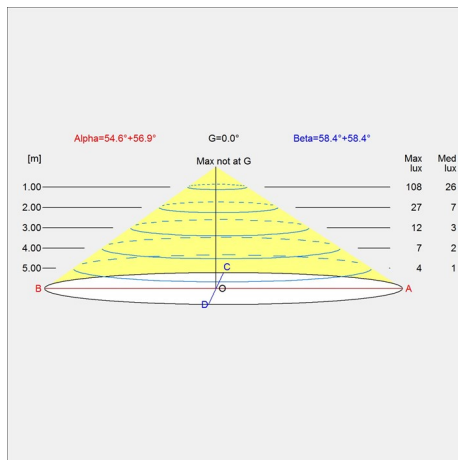

Größen und Gewicht

Abmessung x Höhe x Länge (mm) | 113 x 433 x 183 Max. 1,4 kg

Schutzklasse

Schutzart IP20. Schutzklasse II ohne Erdung

Lichtquelle

1x20W E14

Information

Die Ausführungen in Weiß, Echt-Grau und Hellrosa werden mit einem weißen Kabel geliefert. Die anderen Ausführungen werden mit einem schwarzen Kabel geliefert. Leuchtmittel werden ständig weiterentwickelt. Daher geben wir ausschließlich die max. Wattzahl an.

Design

Arne Jacobsen

Gewicht

Min.: 1.248 kg Max.: 1.416 kg

Oberfläche

Aubergine, Blass petroleum, Dunkelgrau, Dunkelgrün, Edelstahl poliert, Hellgrau, Mitternachtsblau, Ockergelb, Original grey, Pale rose, Rostrot, Schwarz, Ultra blue, White

Diagramme der Lichtverteilung

Cartesian

Isolux

Polar