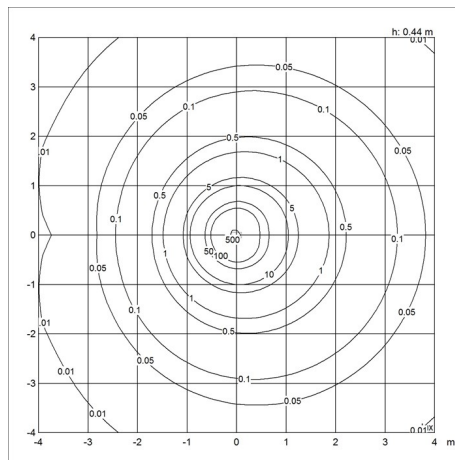

Größen und Gewicht

Abmessung x Höhe x Länge (mm) | 113 x 433 x 183 Max. 1,4 kg

Schutzklasse

Schutzart IP20. Schutzklasse II ohne Erdung

Lichtquelle

1x20W E14

Information

Die Ausführungen in Weiß, Echt-Grau und Hellrosa werden mit einem weißen Kabel geliefert. Die anderen Ausführungen werden mit einem schwarzen Kabel geliefert. Leuchtmittel werden ständig weiterentwickelt. Daher geben wir ausschließlich die max. Wattzahl an.

Design

Arne Jacobsen

Gewicht

Min.: 1.248 kg Max.: 1.416 kg

Oberfläche

Aubergine, Blass petroleum, Dunkelgrau, Dunkelgrün, Edelstahl poliert, Hellgrau, Mitternachtsblau, Ockergelb, Original grey, Pale rose, Rostrot, Schwarz, Ultra blue, White

Diagramme der Lichtverteilung

Cartesian

Isolux

Polar