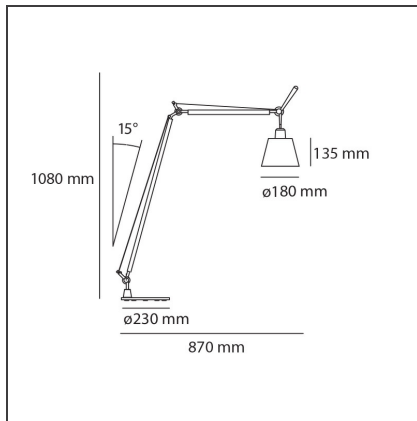

Tolomeo Basculante Reading Floor - Parchment diffuser 180

 IP20    

DESIGN

Michele De Lucchi, Giancarlo Fassina

BESCHREIBUNG

Tolomeo Basculante lettura - Schirm aus Pergamentpapier, Durchmesser: 180 mm Ausrichtbarer Arm aus glänzendem Aluminium; Schirm aus mit kunststoffstabilisiertem Pergamentpapier oder Seidensatin; Wandhalterung oder Fuß aus poliertem Aluminium. Ferderausgleichsystem. Der Code bezieht sich nur auf den Leuchtenkörper

TECHNISCHE ZEICHNUNGEN

FUNKTIONEN

Artikelnummer:	A014600	Material:	Aluminium, parchment paper, steel
Farbe:	natur	Serie:	Design
Installation:	Stehleuchte		

DIMENSION

Höhe:	cm 108	Max Erweiterungsbreite:	cm 87
		Widerstand:	N/D
		Glühdrahttest:	N/D