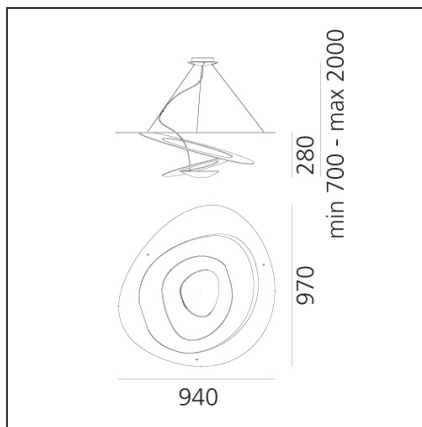

Pirce Aussetzung - weiß

 IP20     

 Dimmbar: +  -

TECHNISCHE ZEICHNUNGEN

DESIGN

Giuseppe Maurizio Scutellà

BESCHREIBUNG

Eine feine Scheibe geht in sanft geschwungene Schnörkel über, die sich spiralförmig nach unten neigen und magische Lichteffekte entstehen lassen.

FUNKTIONEN

Artikelnummer:	1239010A	Material:	Aluminum
Farbe:	weiß	Serie:	Design
Installation:	Pendelleuchte	Einsatzbereich:	Residential
Anwendungsbereich:	Innenbeleuchtung	Lichtverteilung:	indirekt

DIMENSION

Länge:	cm 94	Glühdrathtest:	650
Breite:	cm 97		
Höhe:	cm 28		
Max Höhe von der Decke:	cm 200		

OHNE LEUCHTMITTEL

Kategorie:	HALO	Farbtemperatur(K):	2950K
Anzahl:	1	Class:	A
Watt:	330W		
Lbs:	R7s		

ALTERNATIVE LICHTQUELLEN

Kategorie:	LED
Anzahl:	1
Watt:	11w
Lichtstrom (lm):	1110lm
Typ:	2
Socket:	R7s
Class:	A

LUMINAIRE

Watt:	330W
Spannung (V):	220V-240V