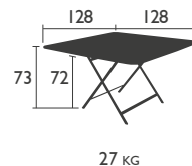

CARACTÈRE

DESIGN STUDIO FERMOB

TISCH in Standardhöhe

5930 - TISCH 128 X 128 CM
Tischplatte aus elektroverzinktem Stahlblech
Gestell aus länglichem Stahlrohr
Traversen aus Aluminium

RECHTECKIGER TISCH in Standardhöhe

5931 - TISCH 90 X 190 CM
Tischplatte aus elektroverzinktem Stahlblech
Gestell aus länglichem Stahlrohr
Gestell unter Aluminiumtischplatte