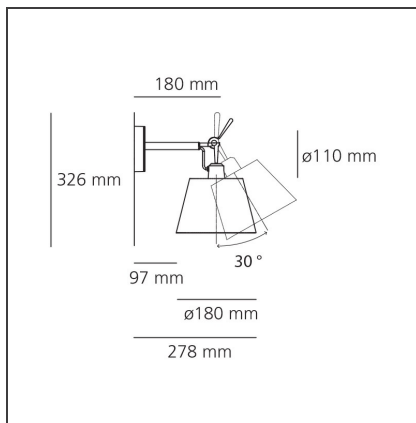

## Tolomeo Wand Diffusor 18

IP20     

Dimmbar: +  -

### TECHNISCHE ZEICHNUNGEN

### BESCHREIBUNG

Tolomeo Parete Diffusore 18 - INC Leuchtenarm, Gelenk und Wandhalterung aus glänzendem Aluminium; Kopf aus kunststoffverstärktem Pergamentpapier oder Seidensatin. Der Leuchtenarm ist mit einem Gelenk ausgestattet, welches eine Drehung des Schirms um 30° ermöglicht. Der Code bezieht sich nur auf den Leuchtenkörper

### DIMENSION

<b>Länge:</b>	cm 27.8
<b>Höhe:</b>	cm 32.6
<b>Durchmesser Fuß:</b>	cm 11
<b>Drehung:</b>	cm 30