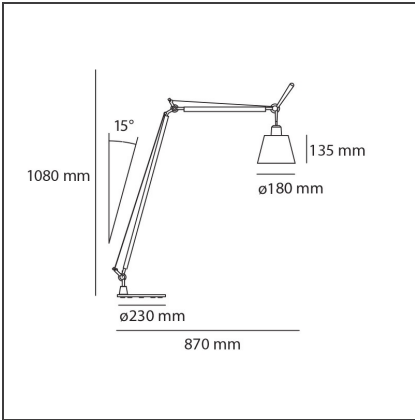

Tolomeo Basculante Reading Floor - Satin diffuser 180

IP20    

DESIGN

Michele De Lucchi, Giancarlo Fassina

BESCHREIBUNG

Tolomeo Basculante Lettura - Schirm aus Satin, Durchmesser: 180 mm Ausrichtbarer Arm aus glänzendem Aluminium; Schirm aus mit kunststoffstabilisiertem Pergamentpapier oder Seidensatin; Wandhalterung oder Fuß aus poliertem Aluminium. Ferderausgleichsystem. Der Code bezieht sich nur auf den Leuchtenkörper

TECHNISCHE ZEICHNUNGEN

FUNKTIONEN

Artikelnummer:	A014610	Material:	Aluminium, silk satin fabric, steel
Farbe:	Satin	Serie:	Design
Installation:	Stehleuchte		

DIMENSION

Höhe:	cm 108	Max Erweiterungsbreite:	cm 87
		Widerstand:	N/D
		Glühdrahttest:	N/D