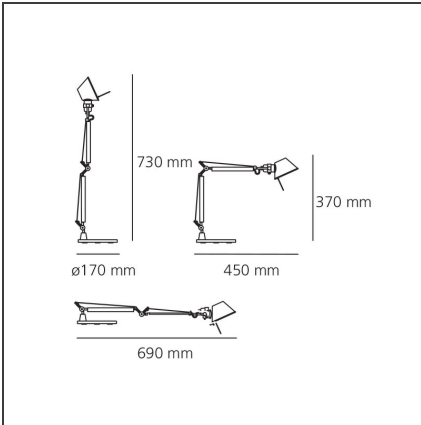

Tolomeo Micro Tisch - Aluminium

IP20     

DESIGN

Michele De Lucchi, Giancarlo Fassina

BESCHREIBUNG

Ausrichtbarer Arm aus glänzendem Aluminium; Gelenke aus poliertem Aluminium; Schirm aus mattem Aluminium. Auswechselbare Befestigungen: Tischfuß, Klemme, Schraubbefestigung oder fest installierte Montageplatte zur Befestigung von zwei Leuchten. Mit Federausgleichsystem. Der Code bezieht sich nur auf den Leuchtenkörper

TECHNISCHE ZEICHNUNGEN

FUNKTIONEN

Artikelnummer:	A011800	Material:	Aluminium, steel
Farbe:	Aluminium	Serie:	Design
Installation:	Tischleuchte		

DIMENSION

Länge:	cm 45	Max Erweiterungsbreite:	cm 69
Höhe:	cm 37		
Durchmesser Fuß:	cm 17		
Max Erweiterungslänge:	cm 73		

LUMINAIRE

Watt:	46W
Spannung (V):	220V-240V

Anmerkungen

Einsatz einer LED Lichtquelle in E14 Sockel möglich