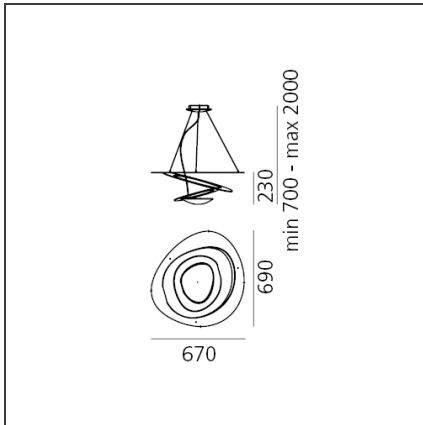

Pirce Mini Suspension LED 2700K White

IP20

Dimmbar: + -

DESIGN

Giuseppe Maurizio Scutellà

BESCHREIBUNG

Eine feine Scheibe geht in sanft geschwungene Schnörkel über, die sich spiralförmig nach unten neigen und magische Lichteffekte entstehen lassen. Dimmable (SwitchDim)

TECHNISCHE ZEICHNUNGEN

FUNKTIONEN

Artikelnummer:	1256W10A	Material:	Aluminum
Farbe:	weiß	Serie:	Design
Installation:	Pendelleuchte		

DIMENSION

Länge:	cm 67	Widerstand:	N/D
Breite:	cm 69	Glühdranttest:	650
Höhe:	cm 23		
Max Höhe von der Decke:	cm 200		