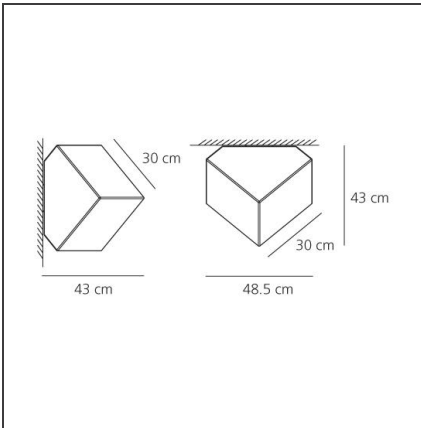

Edge 30 - Wand/Decke

IP65    Dimmbar: 

DESIGN

Alessandro Mendini

BESCHREIBUNG

Wandhalterung aus Kunstharz; Schirm aus thermoplastischem Material. Durch Schutzart IP65 auch im Außenbereich einsetzbar. Die Fähigkeit, LED-Lichtquelle zu montieren auf E27 (LED-Quelle nicht enthalten).

TECHNISCHE ZEICHNUNGEN

FUNKTIONEN

Artikelnummer:	1293010A	Material:	Technopolymer
Farbe:	weiß	Serie:	Design
Installation:	Wandleuchte, Pendelleuchte, Deckenleuchte	Einsatzbereich:	Hospitality, Residential
Anwendungsbereich:	Innenbeleuchtung	Lichtverteilung:	diffus

DIMENSION

Breite:	cm 4.8	Widerstand:	N/D
Höhe:	cm 4.3	Glühdrathtest:	750°C

OHNE LEUCHTMITTEL

Kategorie:	FLUO	Farbwiedergabe:	1b
Anzahl:	1	Farbtemperatur(K):	2700K
Watt:	23W		
Lbs:	Tc-tse		
Sockel:	E27		

ALTERNATIVE LICHTQUELLEN