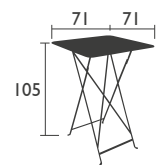

BISTRO (Fortsetzung)

LIEGESTUHL (Design Patrice Hardy)

1601 - LIEGESTUHL

Stahlrahmen
Gewölbte Latten
Rückenlehne in 3 Positionen verstellbar

14,5 KG

Zubehör: Kissen Basics Bistro S. 133

NEW Produktverbesserung: Neue Schutzgleiter aus einem Stück für besseren Halt und einfachere Montage

HOHE Sitzmöbel

5113 - HOCKER

Stahlrahmen
Gewölbte Latten aus verzinktem Stahl
Plastikklipps zum langsamen und sicheren Auf- und Zusammenklappen
Traversen aus einem Stück.

7,5 KG

Zubehör: Basics Bistro s. 133 & Color Mix s. 137

NEW Produktverbesserung: Neue Schutzgleiter aus einem Stück für besseren Halt und einfachere Montage

STEHTISCH

0250 - STEHTISCH 71 X 71 CM

Stahlrahmen
Tischplatte aus Stahlblech

10,8 KG

NEW Produktverbesserung: Neue Schutzgleiter aus einem Stück für besseren Halt und einfachere Montage

BALKONTISCH (Design Studio Fermob)

0270 - BALKONTISCH 57 X 77 CM

Stahlrahmen
Klappbare Tischplatte aus Stahlblech
Einstellbares Befestigungssystem aus Edelstahl, zum Aufhängen an einem Geländer oder einer Wand

14 KG