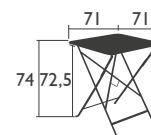

## QUADRATISCHE TISCHE in Standardhöhe

### 6042 - TISCH 57 X 57 CM

Stahlrahmen  
Tischplatte aus Stahlblech

**NEW** Produktverbesserung: Neue Schutzgleiter aus einem Stück für besseren Halt und einfachere Montage

8 KG

### 0244 - TISCH 71 X 71 CM

Sonnenschirmloch Ø 41 mm  
Stahlrahmen  
Tischplatte aus Stahlblech

**NEW** Produktverbesserung: Neue Schutzgleiter aus einem Stück für besseren Halt und einfachere Montage

10 KG