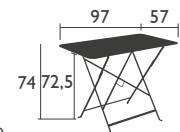

# BISTRO (Fortsetzung)

RECHTECKIGE TISCHE in Standardhöhe

6034 - TISCH 37 X 57 CM

Stahlrahmen  
Tischplatte aus Stahlblech

**NEW** Produktverbesserung: Neue Schutzgleiter aus einem Stück für besseren Halt und einfachere Montage

6,5 KG

0243 - TISCH 77 X 57 CM

Sonnenschirmloch Ø 41 mm  
Stahlrahmen  
Tischplatte aus Stahlblech

**NEW** Produktverbesserung: Neue Schutzgleiter aus einem Stück für besseren Halt und einfachere Montage

8,5 KG

0239 - TISCH 97 X 57 CM

Sonnenschirmloch Ø 41 mm  
Stahlrahmen  
Tischplatte aus Stahlblech

**NEW** Produktverbesserung: Neue Schutzgleiter aus einem Stück für besseren Halt und einfachere Montage

10 KG

0240 - TISCH 117 X 77 CM

Sonnenschirmloch Ø 41 mm  
Stahlrahmen  
Tischplatte aus Stahlblech

**NEW** Produktverbesserung: Neue Schutzgleiter aus einem Stück für besseren Halt und einfachere Montage