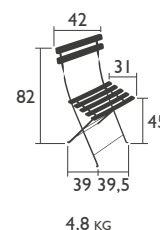

BISTRO

SITZMÖBEL in Standardhöhe

5001 - KLASSISCHER STUHL

Stahlrahmen

Gewölbte, naturfarben lackierte Buchenlatten

Plastikklipps zum langsamen und sicheren Auf- und Zusammenklappen

Traversen aus einem Stück aus elektroverzinktem Stahl

Farben erhältlich

1. 01 Baumwollweiß ● 02 Zederngrün

Zubehör: Basics Bistro s. 133 & Color Mix s. 137

NEW Produktverbesserung: Neue Schutzgleiter aus einem Stück für besseren Halt und einfachere Montage

6301 - STUHL DURAFLO®

Stahlrahmen

Gewölbte Latten aus hochwertigem Duraflon®-Harz

Plastikklipps zum langsamen und sicheren Auf- und Zusammenklappen

Traversen aus einem Stück aus elektroverzinktem Stahl

Farben erhältlich

1. 01 Baumwollweiß ● 02 Zederngrün

Zubehör: Basics Bistro s. 133 & Color Mix s. 137

NEW Produktverbesserung: Neue Schutzgleiter aus einem Stück für besseren Halt und einfachere Montage

5107 - STUHL NATUREL

Stahlrahmen

Gewölbte, mit Textrol® behandelte Buchenlatten

Plastikklipps zum langsamen und sicheren Auf- und Zusammenklappen

Traversen aus einem Stück aus elektroverzinktem Stahl

Zubehör: Basics Bistro s. 133 & Color Mix s. 137

NEW Produktverbesserung: Neue Schutzgleiter aus einem Stück für besseren Halt und einfachere Montage

0101 - METALLSTUHL

Stahlrahmen

Gewölbte Latten aus verzinktem Stahl

Plastikklipps zum langsamen und sicheren Auf- und Zusammenklappen

Traversen aus einem Stück aus elektroverzinktem Stahl

Zubehör: Basics Bistro s. 133 & Color Mix s. 137

NEW Produktverbesserung: Neue Schutzgleiter aus einem Stück für besseren Halt und einfachere Montage