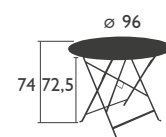

# BISTRO (Fortsetzung)

RUNDE TISCHE in Standardhöhe

0245 - TISCH Ø 60 CM

Stahlrahmen  
Tischplatte aus Stahlblech

**NEW** Produktverbesserung: Neue Schutzgleiter aus einem Stück für besseren Halt und einfachere Montage

6 KG

0233 - TISCH Ø 77 CM

Sonnenschirmloch Ø 41 mm  
Stahlrahmen  
Tischplatte aus Stahlblech

**NEW** Produktverbesserung: Neue Schutzgleiter aus einem Stück für besseren Halt und einfachere Montage

10 KG

0235 - TISCH Ø 96 CM

Sonnenschirmloch Ø 41 mm  
Stahlrahmen  
Tischplatte aus Stahlblech

**NEW** Produktverbesserung: Neue Schutzgleiter aus einem Stück für besseren Halt und einfachere Montage

12 KG

0237 - TISCH Ø 117 CM