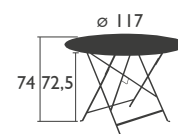

0237 - TISCH Ø 117 CM

Sonnenschirmloch Ø 41 mm
Stahlrahmen
Tischplatte aus Stahlblech

NEW Produktverbesserung: Neue Schutzgleiter aus einem Stück für besseren Halt und einfachere Montage