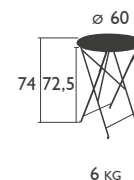

10 KG

0240 - TISCH 117 X 77 CM

Sonnenschirmloch Ø 41 mm  
Stahlrahmen  
Tischplatte aus Stahlblech

**NEW** Produktverbesserung: Neue Schutzgleiter aus einem Stück für besseren Halt und einfachere Montage

# BISTRO (Fortsetzung)

RUNDE TISCHE in Standardhöhe

0245 - TISCH Ø 60 CM

Stahlrahmen  
Tischplatte aus Stahlblech

**NEW** Produktverbesserung: Neue Schutzgleiter aus einem Stück für besseren Halt und einfachere Montage

6 KG

0233 - TISCH Ø 77 CM

Sonnenschirmloch Ø 41 mm  
Stahlrahmen  
Tischplatte aus Stahlblech

**NEW** Produktverbesserung: Neue Schutzgleiter aus einem Stück für besseren Halt und einfachere Montage

10 KG

0235 - TISCH Ø 96 CM

Sonnenschirmloch Ø 41 mm  
Stahlrahmen  
Tischplatte aus Stahlblech

**NEW** Produktverbesserung: Neue Schutzgleiter aus einem Stück für besseren Halt und einfachere Montage

12 KG

0237 - TISCH Ø 117 CM