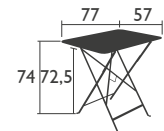

### 0244 - TISCH 71 X 71 CM

Sonnenschirmloch Ø 41 mm  
Stahlrahmen  
Tischplatte aus Stahlblech

**NEW** Produktverbesserung: Neue Schutzgleiter aus einem Stück für besseren Halt und einfachere Montage

10 KG

# BISTRO (Fortsetzung)

RECHTECKIGE TISCHE in Standardhöhe

6034 - TISCH 37 X 57 CM

Stahlrahmen  
Tischplatte aus Stahlblech

**NEW** Produktverbesserung: Neue Schutzgleiter aus einem Stück für besseren Halt und einfachere Montage

6,5 KG

0243 - TISCH 77 X 57 CM

Sonnenschirmloch Ø 41 mm  
Stahlrahmen  
Tischplatte aus Stahlblech

**NEW** Produktverbesserung: Neue Schutzgleiter aus einem Stück für besseren Halt und einfachere Montage

8,5 KG

0239 - TISCH 97 X 57 CM

Sonnenschirmloch Ø 41 mm  
Stahlrahmen  
Tischplatte aus Stahlblech

**NEW** Produktverbesserung: Neue Schutzgleiter aus einem Stück für besseren Halt und einfachere Montage