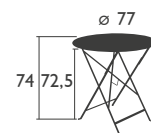

10 KG

0240 - TISCH 117 X 77 CM

Sonnenschirmloch Ø 41 mm  
Stahlrahmen  
Tischplatte aus Stahlblech

**NEW** Produktverbesserung: Neue Schutzgleiter aus einem Stück für besseren Halt und einfachere Montage

# BISTRO (Fortsetzung)

RUNDE TISCHE in Standardhöhe

0245 - TISCH Ø 60 CM

Stahlrahmen  
Tischplatte aus Stahlblech

**NEW** Produktverbesserung: Neue Schutzgleiter aus einem Stück für besseren Halt und einfachere Montage

6 KG

0233 - TISCH Ø 77 CM

Sonnenschirmloch Ø 41 mm  
Stahlrahmen  
Tischplatte aus Stahlblech

**NEW** Produktverbesserung: Neue Schutzgleiter aus einem Stück für besseren Halt und einfachere Montage

10 KG