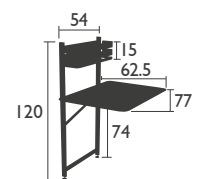

0270 - BALKONTISCH 57 X 77 CM

Stahlrahmen
Klappbare Tischplatte aus Stahlblech
Einstellbares Befestigungssystem aus Edelstahl, zum Aufhängen an einem Geländer oder einer Wand