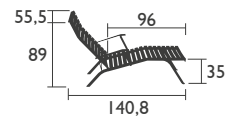

### 1601 - LIEGESTUHL

Stahlrahmen  
Gewölbte Latten  
Rückenlehne in 3 Positionen verstellbar

14,5 KG

Zubehör: Kissen Basics Bistro S. 133

**NEW** Produktverbesserung: Neue Schutzgleiter aus einem Stück für besseren Halt und einfachere Montage