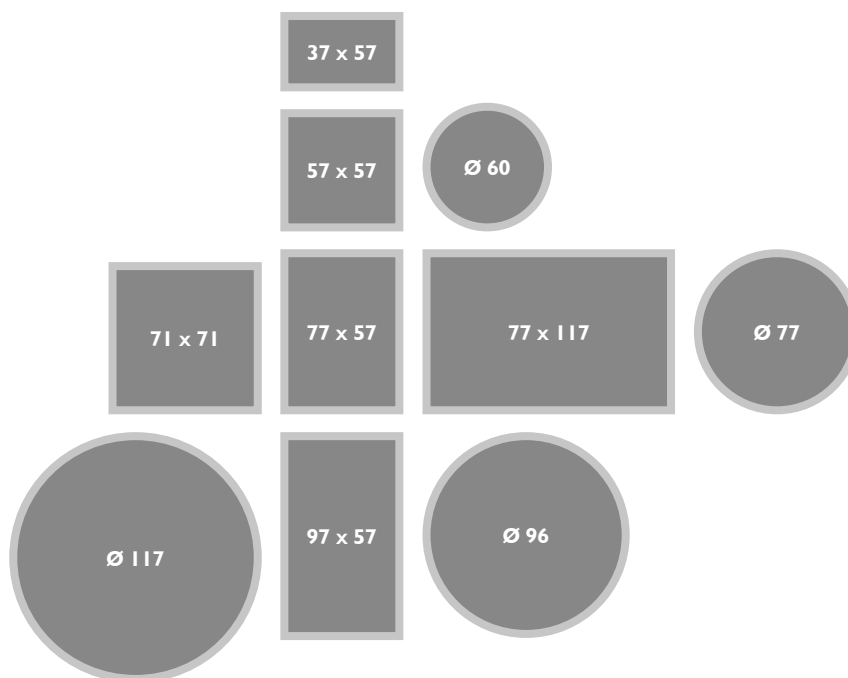

### 0270 - BALKONTISCH 57 X 77 CM

Stahlrahmen  
Klappbare Tischplatte aus Stahlblech  
Einstellbares Befestigungssystem aus Edelstahl, zum Aufhängen an einem Geländer oder einer Wand

14 KG

# BISTRO (Fortsetzung)

FÜR 2 BIS 8 PERSONEN, 10 STANDARD-TISCHFORMATE ZUM KOMBINIEREN

Unsere KOLLEKTIONEN

## QUADRATISCHE TISCHE in Standardhöhe