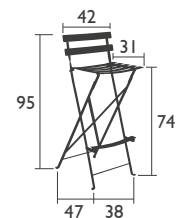

5113 - HOCKER

Stahlrahmen
Gewölbte Latten aus verzinktem Stahl
Plastikklipps zum langsamen und sicheren Auf- und Zusammenklappen
Traversen aus einem Stück.