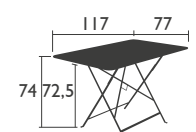

# BISTRO (Fortsetzung)

RECHTECKIGE TISCHE in Standardhöhe

6034 - TISCH 37 X 57 CM

Stahlrahmen  
Tischplatte aus Stahlblech

**NEW** Produktverbesserung: Neue Schutzgleiter aus einem Stück für besseren Halt und einfachere Montage

6,5 KG

0243 - TISCH 77 X 57 CM

Sonnenschirmloch Ø 41 mm  
Stahlrahmen  
Tischplatte aus Stahlblech

**NEW** Produktverbesserung: Neue Schutzgleiter aus einem Stück für besseren Halt und einfachere Montage

8,5 KG

0239 - TISCH 97 X 57 CM

Sonnenschirmloch Ø 41 mm  
Stahlrahmen  
Tischplatte aus Stahlblech

**NEW** Produktverbesserung: Neue Schutzgleiter aus einem Stück für besseren Halt und einfachere Montage

10 KG

0240 - TISCH 117 X 77 CM

Sonnenschirmloch Ø 41 mm  
Stahlrahmen  
Tischplatte aus Stahlblech

**NEW** Produktverbesserung: Neue Schutzgleiter aus einem Stück für besseren Halt und einfachere Montage