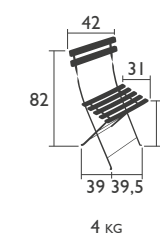

0101 - METALLSTUHL

Stahlrahmen

Gewölbte Latten aus verzinktem Stahl

Plastikklipps zum langsamen und sicheren Auf- und Zusammenklappen

Traversen aus einem Stück aus elektroverzinktem Stahl

Zubehör: Basics Bistro s. 133 & Color Mix s. 137

NEW Produktverbesserung: Neue Schutzgleiter aus einem Stück für besseren Halt und einfachere Montage