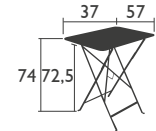

# BISTRO (Fortsetzung)

RECHTECKIGE TISCHE in Standardhöhe

6034 - TISCH 37 X 57 CM

Stahlrahmen  
Tischplatte aus Stahlblech

**NEW** Produktverbesserung: Neue Schutzgleiter aus einem Stück für besseren Halt und einfachere Montage

6,5 KG

0243 - TISCH 77 X 57 CM

Sonnenschirmloch Ø 41 mm  
Stahlrahmen  
Tischplatte aus Stahlblech

**NEW** Produktverbesserung: Neue Schutzgleiter aus einem Stück für besseren Halt und einfachere Montage

8,5 KG

0239 - TISCH 97 X 57 CM

Sonnenschirmloch Ø 41 mm  
Stahlrahmen  
Tischplatte aus Stahlblech

**NEW** Produktverbesserung: Neue Schutzgleiter aus einem Stück für besseren Halt und einfachere Montage